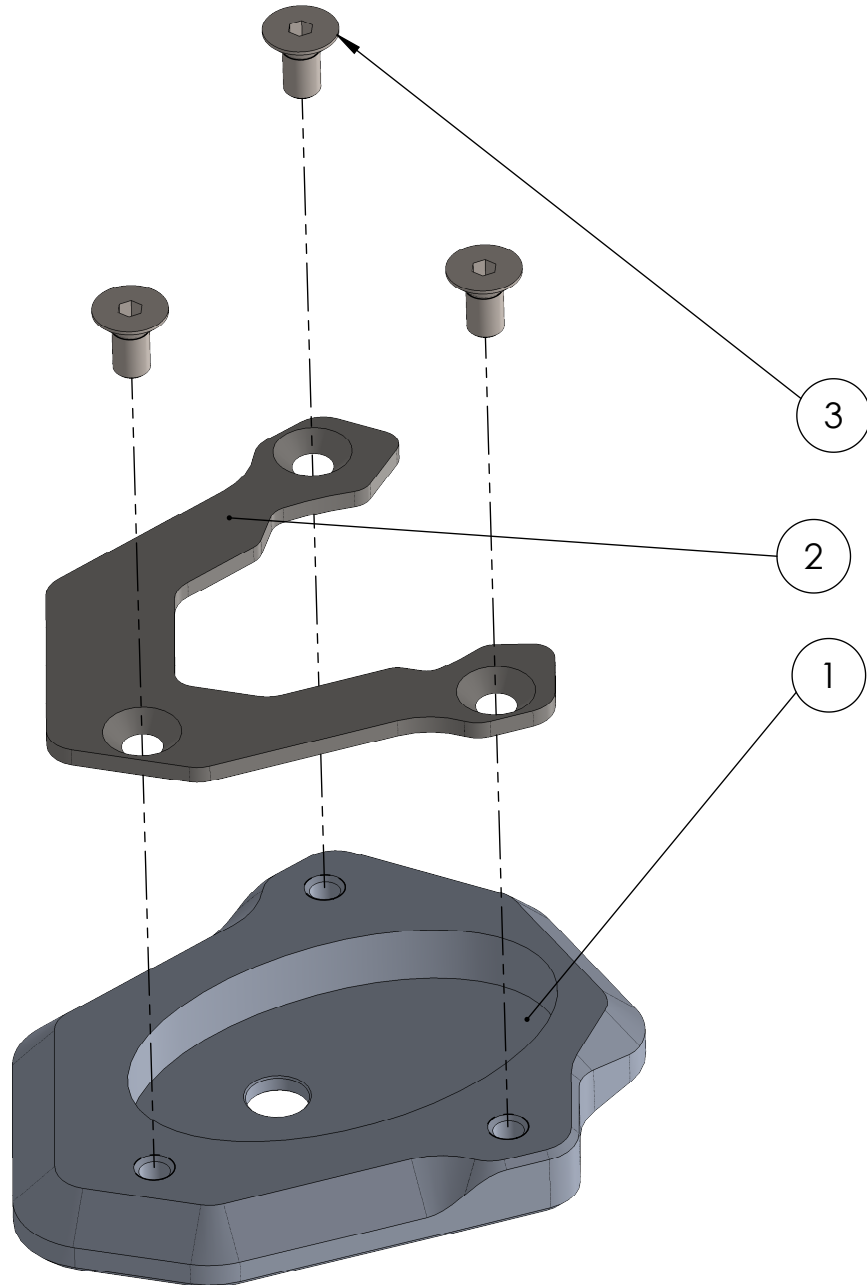

Artikelnummer:
Item No. 232640009

Rev.:
./.

Ausgabedatum:
03.11.2016

Seitenständerfußset_Kawasaki Versys 650 Bj.15-

| POS-NR. | BENENNUNG | BESCHREIBUNG | MENGE | [Nm] | Besonderheiten |
|---------|--------------------|-----------------------------|-------|------|----------------|
| 1 | 1132_0_11 | Seitenständerfuß | 1 | | |
| 2 | 1132_0_12 | Spannblech | 1 | | |
| 3 | DIN 7991 - M5 x 10 | Senkkopf mit Innensechskant | 3 | 6 | |