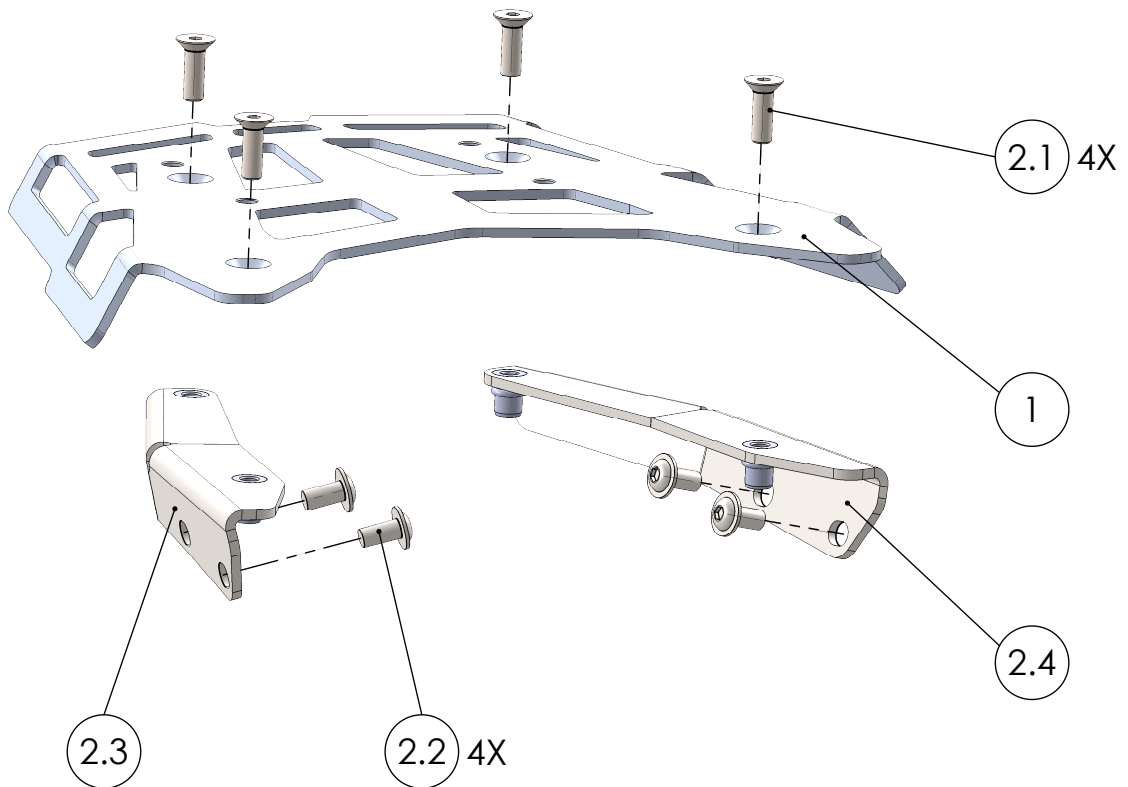

Artikelnummer:  
Item No. 232640249 ...250

Rev.:  
./.

Ausgabedatum:  
07.11.2016

**Gepäckbrückenset Kawasaki Versys 650 Bj.15-**

POS-NR.	BENENNUNG	BESCHREIBUNG	MENGE	[Nm]	Besonderheiten
1	1134_0_13	Gepäckbrückenblech	1		
2	1134_0_14	Montageset Kawasaki Versys 650 Bj.15-	1		
2.1	DIN 7991 - M8 x 25	Senkkopf mit Innensechskant	4	23	
2.2	DIN ISO 7380 F M8 x 16	Linsenkopf m. Flansch u. Innensechskant	4	16	10.9
2.3	1134_1_15	Halter kompl.	1		
2.4	1134_2_16	Halter kompl.	1		