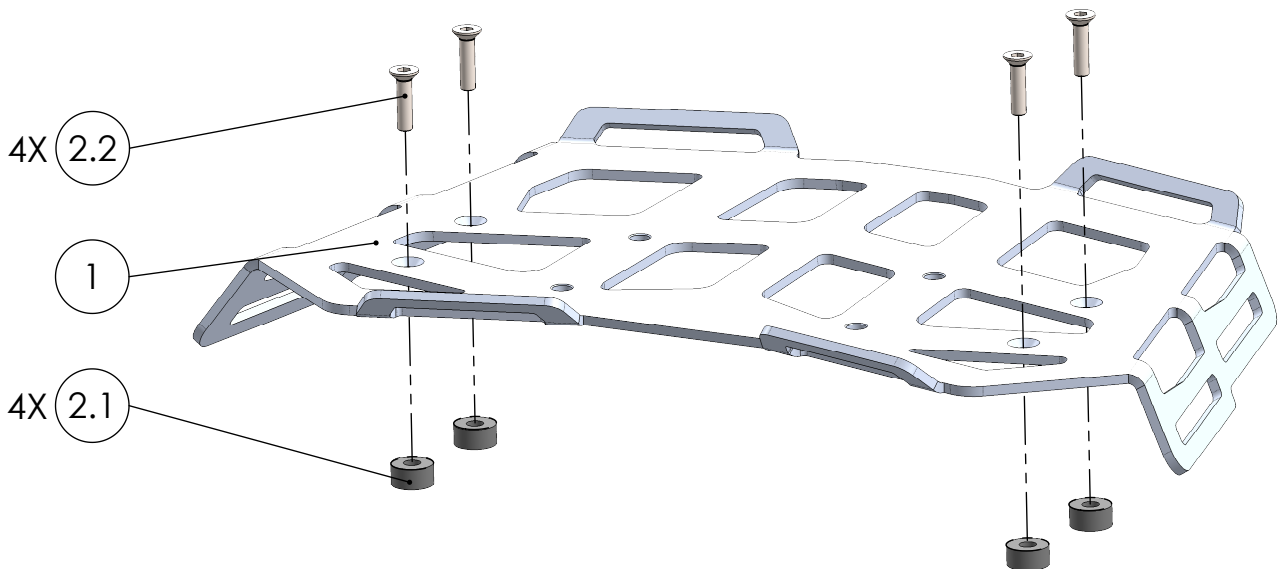

Artikelnummer:  
Item No. 232641087,-1088

Rev.:  
./.

Ausgabedatum:  
05.04.2017

**Gepäckbrückenset Kawasaki Versys 1000 Bj.15-**

POS-NR.	BENENNUNG	BESCHREIBUNG	MENGE	[Nm]	Besonderheiten
1	1211_0_11	Gepäckbrückenblech	1		
2	1211_0_12	Montageset_GB_Kawasaki Versys 1000 Bj.17-	1		
2.1	907_0_21	Distanzhülse 17x7x1.5	4		
2.2	DIN 7991 - M6 x 25	Senkkopf mit Innensechskant	4	6	