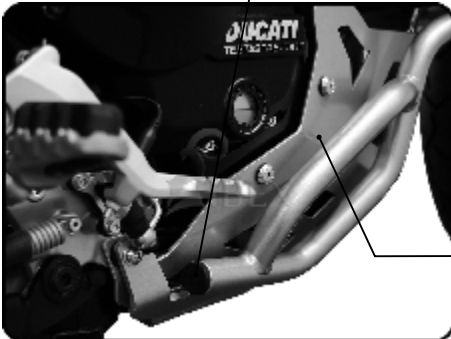

Pos. 3.5 montieren