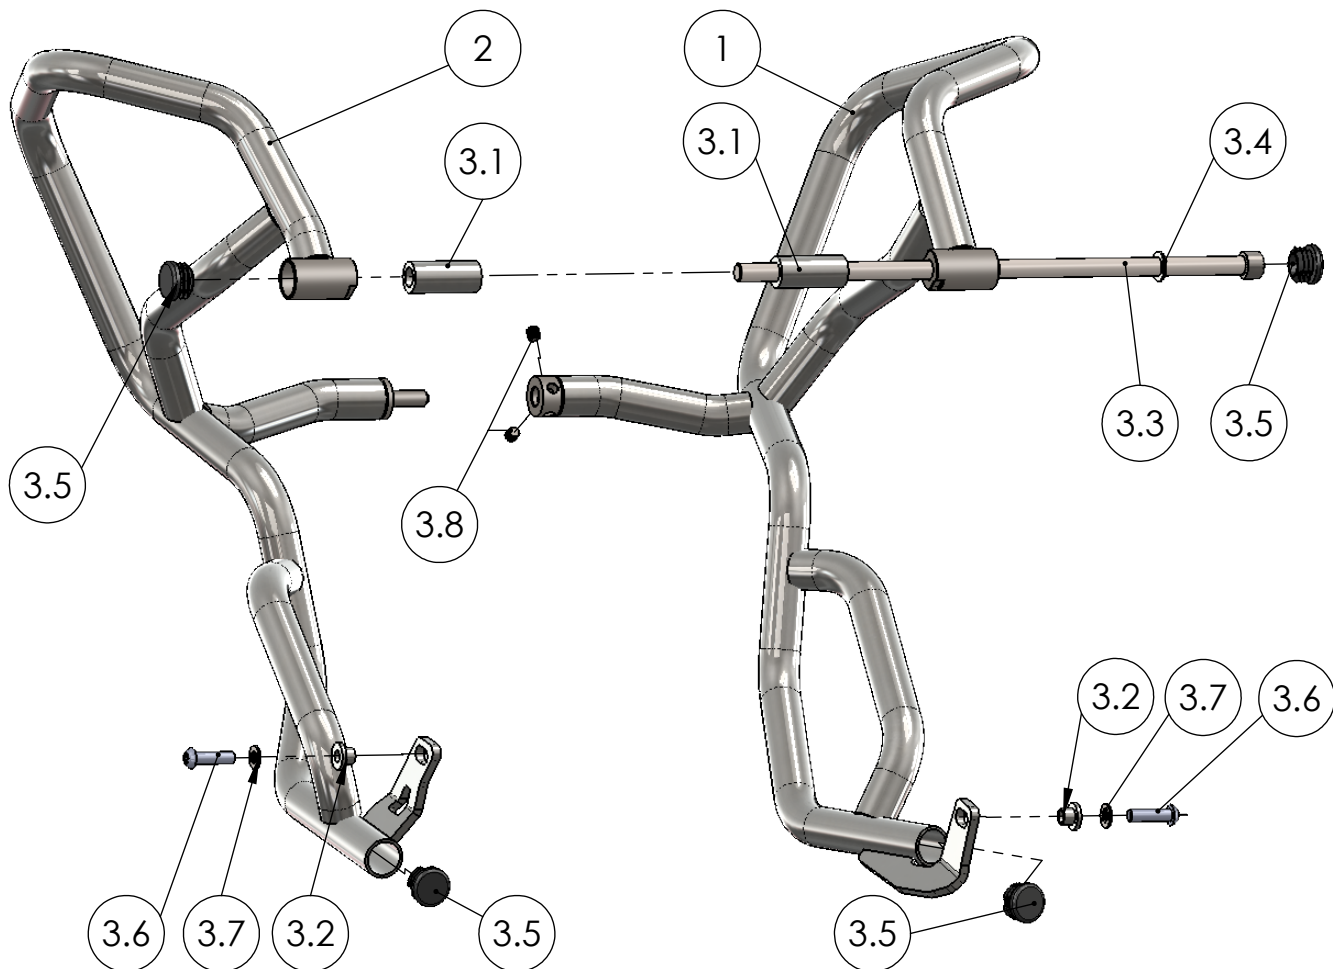

## Sturzbügelset Ducati 950 Multistrada Bj.17-

POS-NR.	BENENNUNG	BESCHREIBUNG	MENGE	[Nm]	Besonderheiten
1	1227_1_21	Sturzbügel re. kompl.	1		
2	1227_2_22	Sturzbügel li. kompl.	1		
3	1227_0_23	Montageset_SB_Ducati 950 Multistrada Bj.17-	1		
3.1	1149_2_12	Distanzhülse 21 x 13 x 48	2		
3.2	1149_0_13	Distanzhülse 11 x 8 x 8	2		
3.3	DIN ISO 912 M12x1.5 x 365 10.9	Zylinderschraube mit Innensechskant	1	70	Feingewinde
3.4	1149_0_29	U-Scheibe 20 x 12.5 x 1.5	1		
3.5	SR1530	Rundeinsatz 26x16.5 (1.0-3.0)	4		
3.6	ISO 7380 - M8 x 30	Innensechskantschraube	2		
3.7	DIN 125 - A 8.4	Scheibe; d 8.4	2		
3.8	DIN 913 - M8 x 8	Gewindestift m. Innensechskant	2		