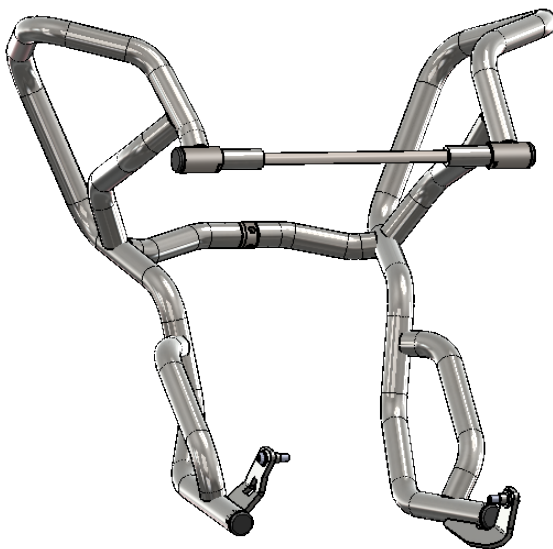

## Sturzbügelset Ducati 950 Multistrada Bj.17-