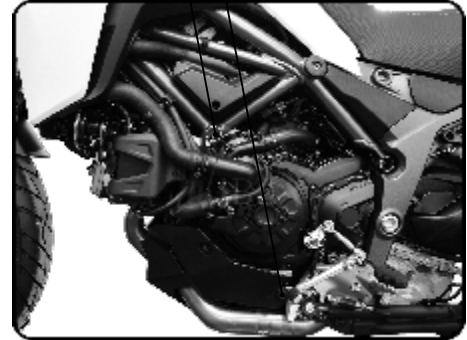

## Sturzbügelset Ducati 950 Multistrada Bj.17-

**Anschraubpunkte für Sturzbügel  
Motor mit geeigneten Hilfsmittel abstützen**

**Motor abstützen und danach Schraube inkl. Mutter  
demonstrieren (2 Personen werden benötigt)**