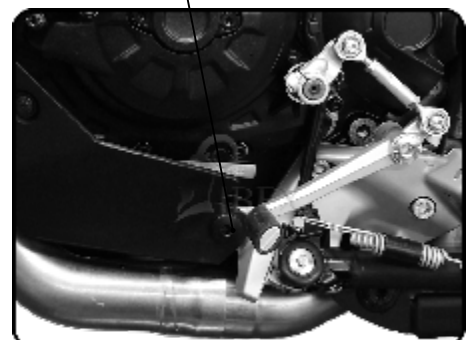

**Schrauben demonstrieren und Distanzhülse
Pos. 3.2 einsetzen**