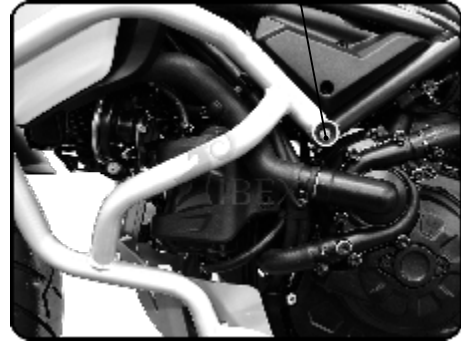

Artikelnummer:
Item No. 232641328,...-1330

Rev.:
./.

Ausgabedatum:
02.08.2018

Sturzbügelset Ducati 950 Multistrada Bj.17-

Rechten und Linken Sturzbügel wie in
Explosionszeichnung abgebildet montieren