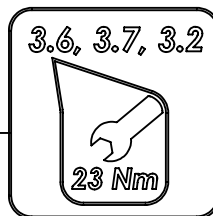

Pos. 3.5 montieren