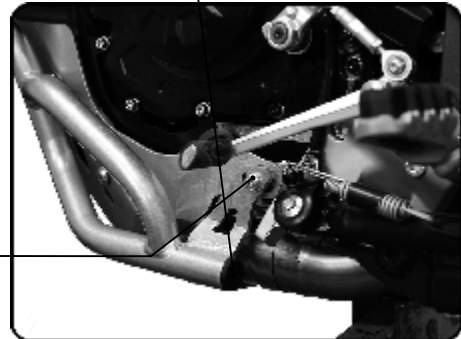

Pos. 3.5 montieren