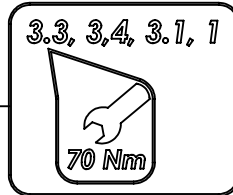

Artikelnummer:
Item No. 232641328,...-1330

Rev.:
./.

Ausgabedatum:
02.08.2018

Sturzbügelset Ducati 950 Multistrada Bj.17-

Rechten und Linken Sturzbügel wie in
Explosionszeichnung abgebildet montieren