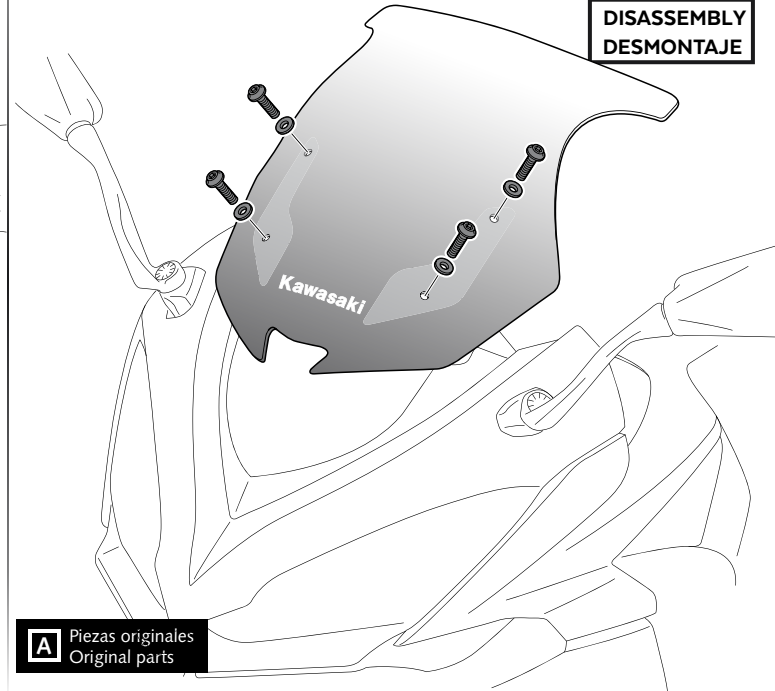

Nº 4

ID.	PIEZA/PART	DESCRIPCIÓN	DESCRIPTION	QTY.	REF.:
1		Cúpula Racing	Racing screen	1	20471/F/H/N/V/WM3
2		Kit adhesivos	Stickers set	1	ADHESI-----247

KAWASAKI NINJA Z1000SX '11-

INSTRUCCIONES DE MONTAJE - MOUNTING INSTRUCTIONS - MONTAGEANLEITUNG

1A

DISASSEMBLY
DESMONTAJE

MODELS
2011-2016

MODELS
2017-2020

1B

DISASSEMBLY
DESMONTAJE

2

ASSEMBLY
MONTAJE