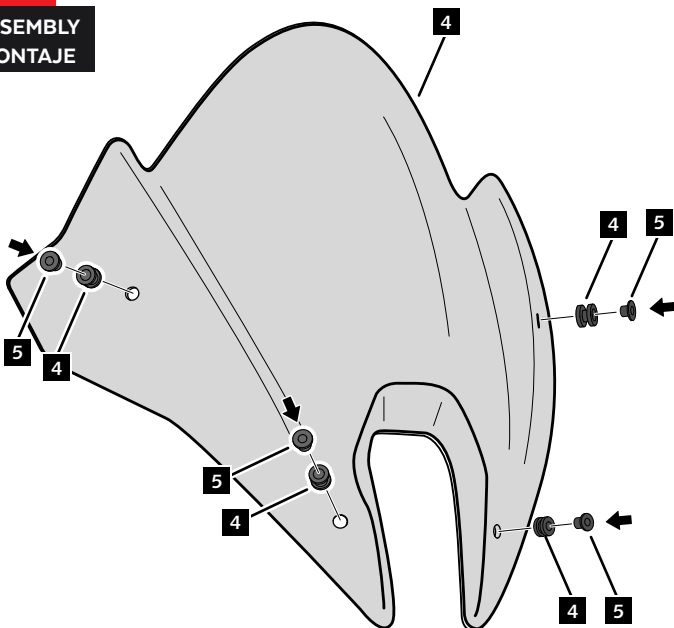

TRIUMPH SPEED TRIPLE 1200 RS '21-

M O U N T I N G I N S T R U C T I O N S

REF 20795

WINDSHIELD NG SPORT

1 Person

15 min

EASY

ID.	PIEZA/PART	DESCRIPCIÓN	DESCRIPTION	QTY.	REF.:
1		Cúpula sport	Sport screen	1	20795W/H/N/FM3
2		Soporte metálico	Metal suport	1	SOP1P6----20795
3		Tornillo allen M5x11 Ø11 ISO 7380	M5x11 Ø11 ISO 7380 allen screw	2	TORNI-AI----520
4		Silentblock Ø12xØ6x9	Ø12xØ6x9 silentblock	4	AROPASACABLES-3
5		Casquillo con valona Ø12xØ6,8x7,3	Ø12xØ6,8x7,3 bush with flange	4	CASQUI-1A---750
6		Tornillo allen M5x16 Ø11 ISO 7380	M5x16 Ø11 ISO 7380 allen screw	4	TORNI-I7380-493
7		Tapón tornillo M5 ISO 7380	M5 ISO 7380 screw cap	4	TAPON-----85

TRIUMPH SPEED TRIPLE 1200 RS '21-

INSTRUCCIONES DE MONTAJE - MOUNTING INSTRUCTIONS - MONTAGEANLEITUNG

1

DISASSEMBLY
DESMONTAJE

A Tornillería original
Original screws

2

ASSEMBLY
MONTAJE

3

ASSEMBLY
MONTAJE

4

ASSEMBLY
MONTAJE