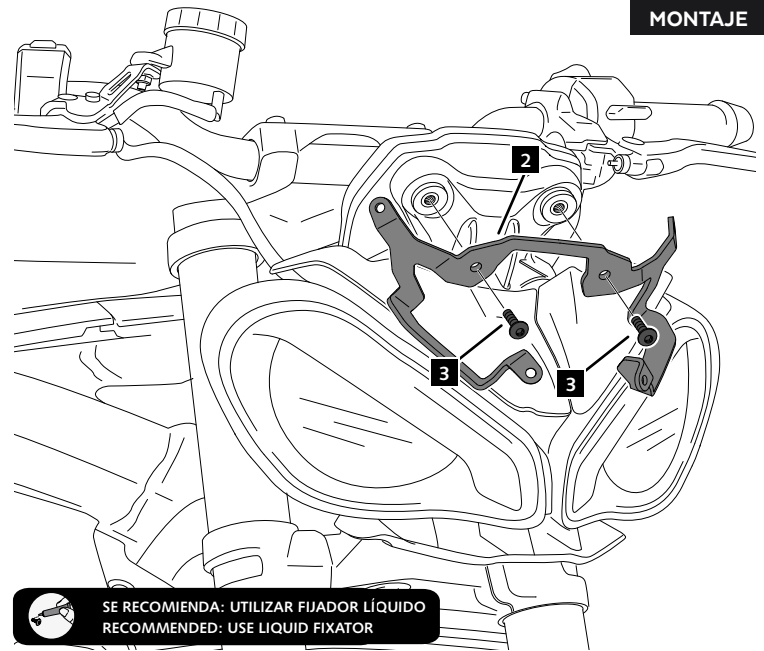

TRIUMPH SPEED TRIPLE 1200 RS '21-

M O U N T I N G I N S T R U C T I O N S

REF 20795

WINDSHIELD NG SPORT

1 Person

15 min

EASY

ID.	PIEZA/PART	DESCRIPCIÓN	DESCRIPTION	QTY.	REF.:
1		Cúpula sport	Sport screen	1	20795W/H/N/FM3
2		Soporte metálico	Metal suport	1	SOP1P6----20795
3		Tornillo allen M5x11 Ø11 ISO 7380	M5x11 Ø11 ISO 7380 allen screw	2	TORNI-AI----520
4		Silentblock Ø12xØ6x9	Ø12xØ6x9 silentblock	4	AROPASACABLES-3
5		Casquillo con valona Ø12xØ6,8x7,3	Ø12xØ6,8x7,3 bush with flange	4	CASQUI-1A---750
6		Tornillo allen M5x16 Ø11 ISO 7380	M5x16 Ø11 ISO 7380 allen screw	4	TORNI-I7380-493
7		Tapón tornillo M5 ISO 7380	M5 ISO 7380 screw cap	4	TAPON-----85

TRIUMPH SPEED TRIPLE 1200 RS '21-

INSTRUCCIONES DE MONTAJE - MOUNTING INSTRUCTIONS - MONTAGEANLEITUNG

1

DISASSEMBLY
DESMONTAJE

A Tornillería original
Original screws

2

ASSEMBLY
MONTAJE

3