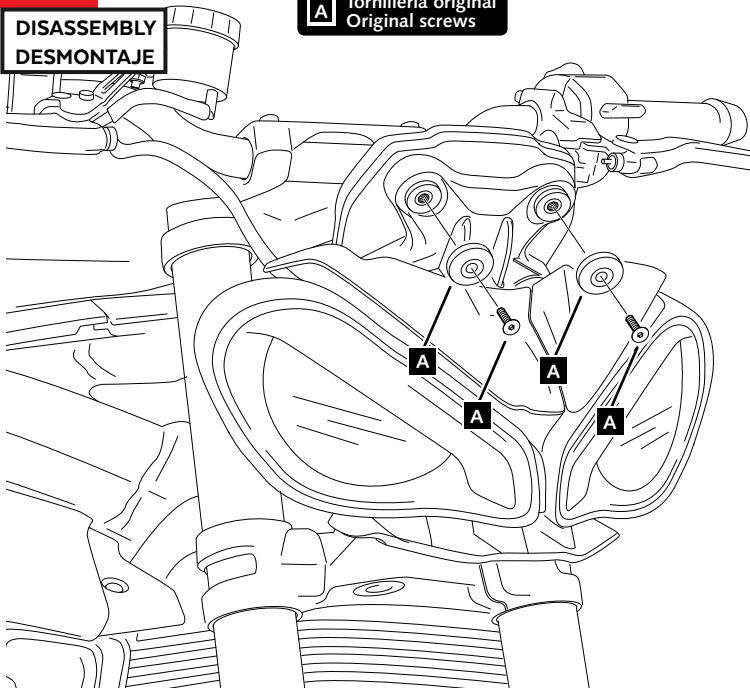

TRIUMPH SPEED TRIPLE 1200 RS '21-

M O U N T I N G I N S T R U C T I O N S

REF 20795

WINDSHIELD NG SPORT

1 Person

15 min

EASY

ID.	PIEZA/PART	DESCRIPCIÓN	DESCRIPTION	QTY.	REF.:
1		Cúpula sport	Sport screen	1	20795W/H/N/FM3
2		Soporte metálico	Metal suport	1	SOP1P6----20795
3		Tornillo allen M5x11 Ø11 ISO 7380	M5x11 Ø11 ISO 7380 allen screw	2	TORNI-AI----520
4		Silentblock Ø12xØ6x9	Ø12xØ6x9 silentblock	4	AROPASACABLES-3
5		Casquillo con valona Ø12xØ6,8x7,3	Ø12xØ6,8x7,3 bush with flange	4	CASQUI-1A---750
6		Tornillo allen M5x16 Ø11 ISO 7380	M5x16 Ø11 ISO 7380 allen screw	4	TORNI-I7380-493
7		Tapón tornillo M5 ISO 7380	M5 ISO 7380 screw cap	4	TAPON-----85

TRIUMPH SPEED TRIPLE 1200 RS '21-

INSTRUCCIONES DE MONTAJE - MOUNTING INSTRUCTIONS - MONTAGEANLEITUNG

1

DISASSEMBLY
DESMONTAJE

A Tornillería original
Original screws

2

ASSEMBLY
MONTAJE

3