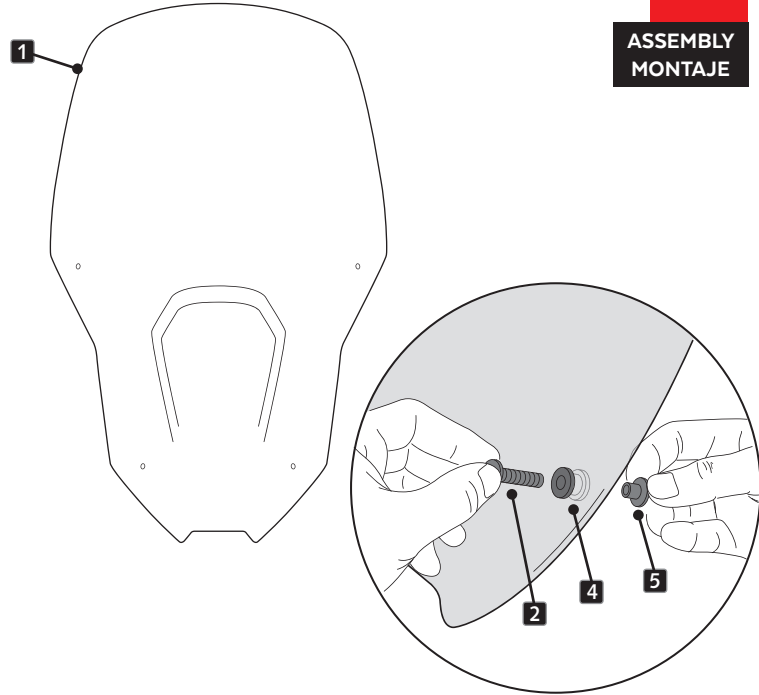

ID	PIEZA/PART	DESCRIPCIÓN	DESCRIPTION	QTY	REF
1		Cúpula TOURING	TOURING screen	1	21395W/H/N/FM3
2		Tornillo Allen M5x20 Ø11 ISO 7380	M5x20 Ø11 ISO 7380 Allen screw	4	TORNI-17380-730
3		Tapón tornillo M5 ISO 7380	M5 ISO 7380 screw cap	4	TAPON-----85
4		Silentblock Ø9 xØ6 x8mm	Ø9 xØ6 x8mm silentblock	4	AROPASACABLES-3
5		Casquillo con valona Ø12xØ6,8x7,3	Ø12xØ6,8x7,3 Bush with flange	4	CASQUI-1A---750

# HONDA CRF1100L AFRICA TWIN ADVENTURE SPORTS '20-

INSTRUCCIONES DE MONTAJE - MOUNTING INSTRUCTIONS - MONTAGEANLEITUNG

**1**

DISASSEMBLY  
DESMONTAJE

**2**

ASSEMBLY  
MONTAJE

**3**

ASSEMBLY  
MONTAJE

**4**

ASSEMBLY  
MONTAJE