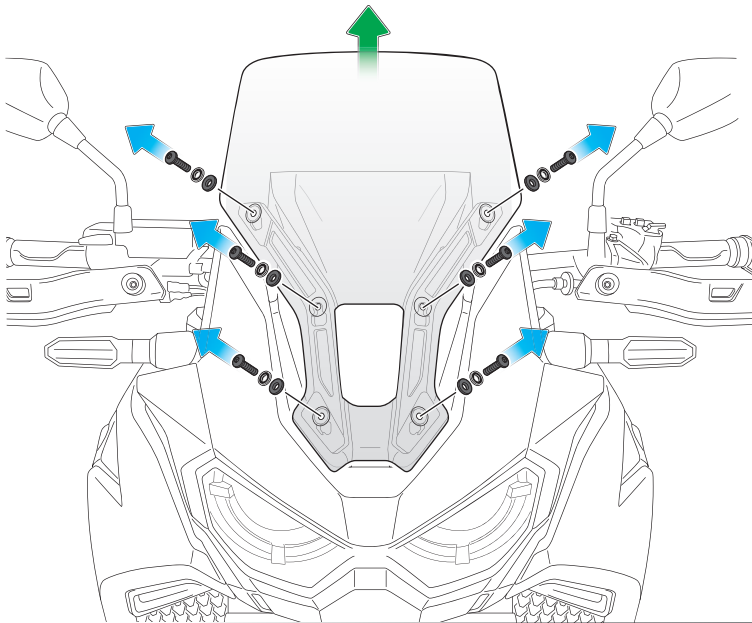

HONDA CRF1100L AFRICA TWIN ADVENTURE SPORTS '20-

INSTRUCCIONES DE MONTAJE - MOUNTING INSTRUCTIONS - MONTAGEANLEITUNG

1

DISASSEMBLY
DESMONTAJE