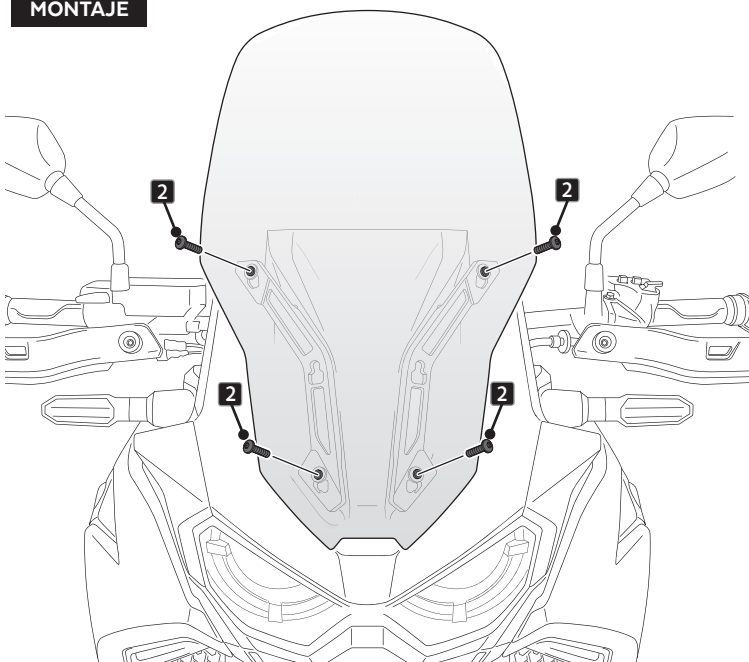

ID	PIEZA/PART	DESCRIPCIÓN	DESCRIPTION	QTY	REF
1		Cúpula TOURING	TOURING screen	1	21395W/H/N/FM3
2		Tornillo Allen M5x20 Ø11 ISO 7380	M5x20 Ø11 ISO 7380 Allen screw	4	TORNI-17380-730
3		Tapón tornillo M5 ISO 7380	M5 ISO 7380 screw cap	4	TAPON-----85
4		Silentblock Ø9 xØ6 x8mm	Ø9 xØ6 x8mm silentblock	4	AROPASACABLES-3
5		Casquillo con valona Ø12xØ6,8x7,3	Ø12xØ6,8x7,3 Bush with flange	4	CASQUI-1A---750

# HONDA CRF1100L AFRICA TWIN ADVENTURE SPORTS '20-

INSTRUCCIONES DE MONTAJE - MOUNTING INSTRUCTIONS - MONTAGEANLEITUNG

**1**

DISASSEMBLY  
DESMONTAJE

**2**

ASSEMBLY  
MONTAJE

**3**

ASSEMBLY  
MONTAJE

**4**

ASSEMBLY  
MONTAJE