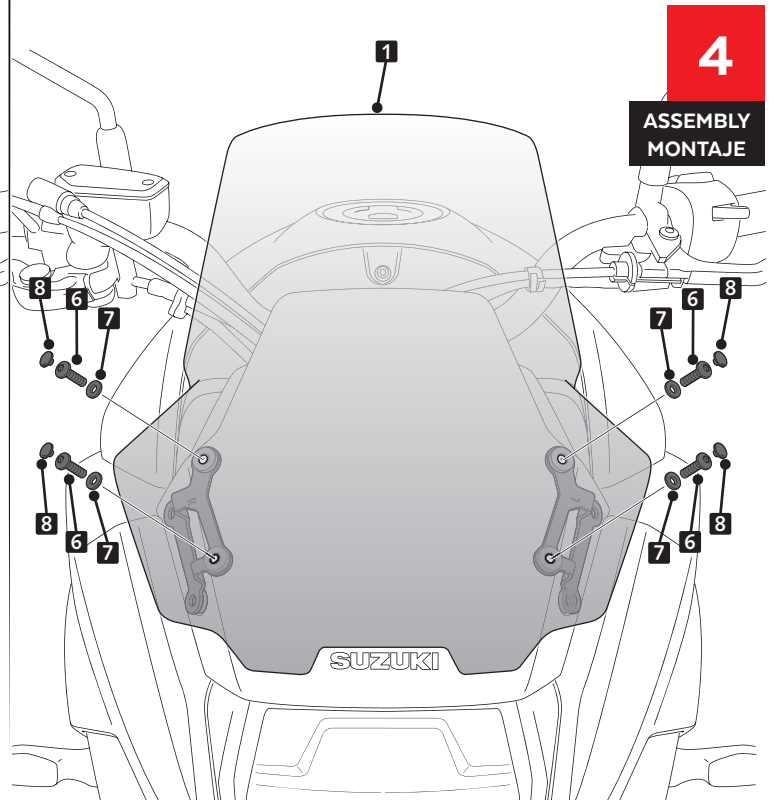

4

ASSEMBLY
MONTAJE