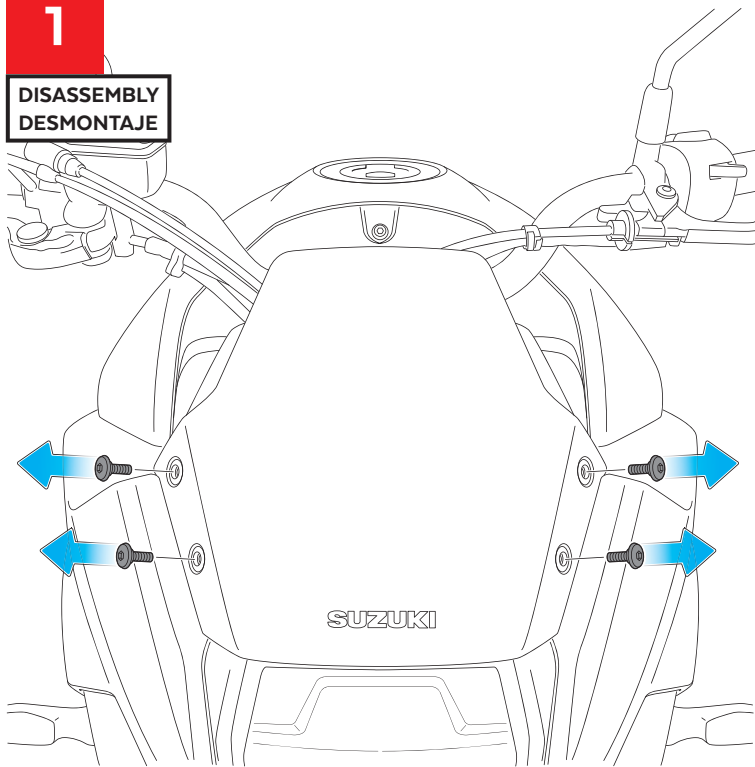

SUZUKI KATANA '19-

INSTRUCCIONES DE MONTAJE - MOUNTING INSTRUCTIONS - MONTAGEANLEITUNG

1

DISASSEMBLY
DESMONTAJE