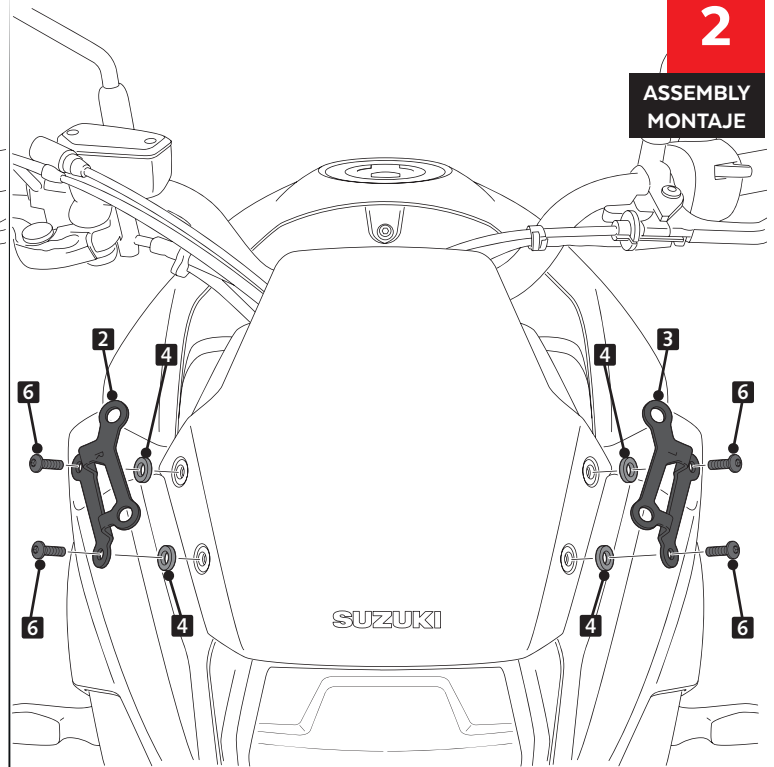

## M O U N T I N G I N S T R U C T I O N S

REF 3637

TOURING SCREEN

1 Person

15 min

EASY

ALLEN  
Nº 3  
Nº 4

ID	PIEZA/PART	DESCRIPCIÓN	DESCRIPTION	QTY	REF
1		Cúpula touring	Touring screen	1	3637F/H/N/R/W/HM3
2		Soporte metálico derecho (R)	Right metal support (R)	1	SOPOR2P4-R-3637
3		Soporte metálico izquierdo (L)	Left metal support (L)	1	SOPOR2P4-L-3637
4		Casquillo Ø8,5 x Ø14 x 3,5	Ø8,5 x Ø14 x 3,5 bush	4	CASQUI-----182
5		Silentblock M5	M5 silentblock	4	SILENBTM5-046/1
6		Tornillo Allen M5x16 Ø11 ISO 7380	M5x16 Ø11 ISO 7380 Allen screw	8	TORNI-I7380-493
7		Arandela de nylon M5x1	M5x1 Nylon washer	4	ARNV00000000245
8		Tapón tornillo M5 ISO 7380	M5 ISO 7380 Screw cap	4	TAPON-----85

# SUZUKI KATANA '19-

INSTRUCCIONES DE MONTAJE - MOUNTING INSTRUCTIONS - MONTAGEANLEITUNG

1

DISASSEMBLY  
DESMONTAJE

2

ASSEMBLY  
MONTAJE

3

ASSEMBLY  
MONTAJE