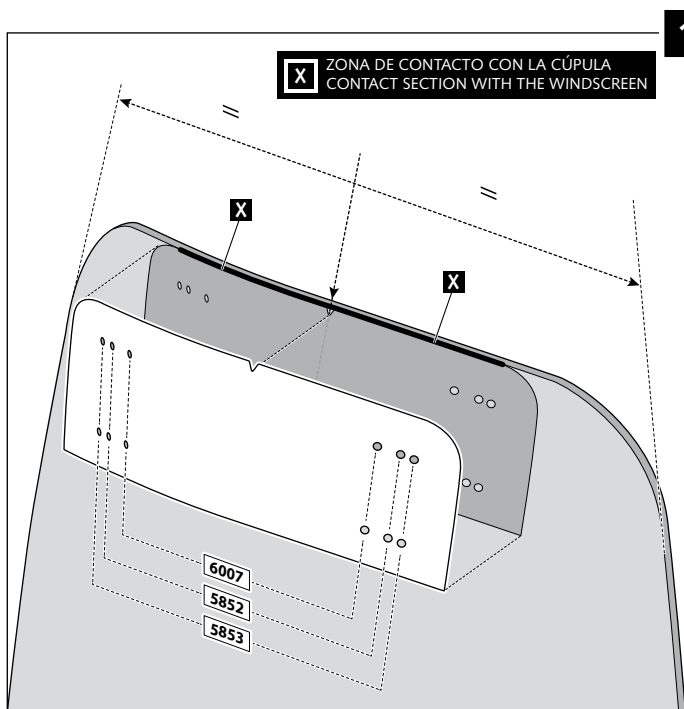

VISERA MULTIREGULABLE MULTI-ADJUSTABLE VISOR

INSTRUCCIONES DE MONTAJE - MOUNTING INSTRUCTIONS - MONTAGEANLEITUNG

TIPO/TYPER A - TIPO/TYPER A - TIPO/TYPER A