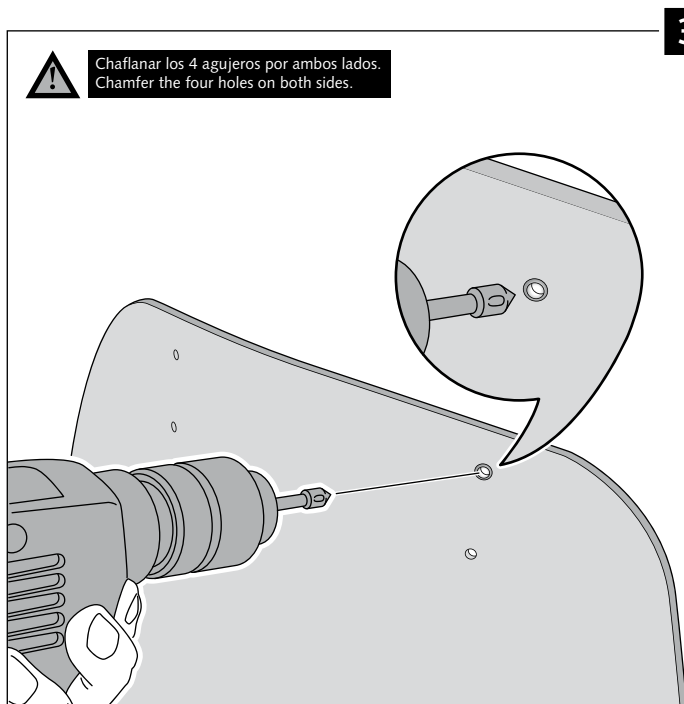

VISERA MULTIREGULABLE MULTI-ADJUSTABLE VISOR

INSTRUCCIONES DE MONTAJE - MOUNTING INSTRUCTIONS - MONTAGEANLEITUNG

TIPO/TYPER A - TIPO/TYPER A - TIPO/TYPER A