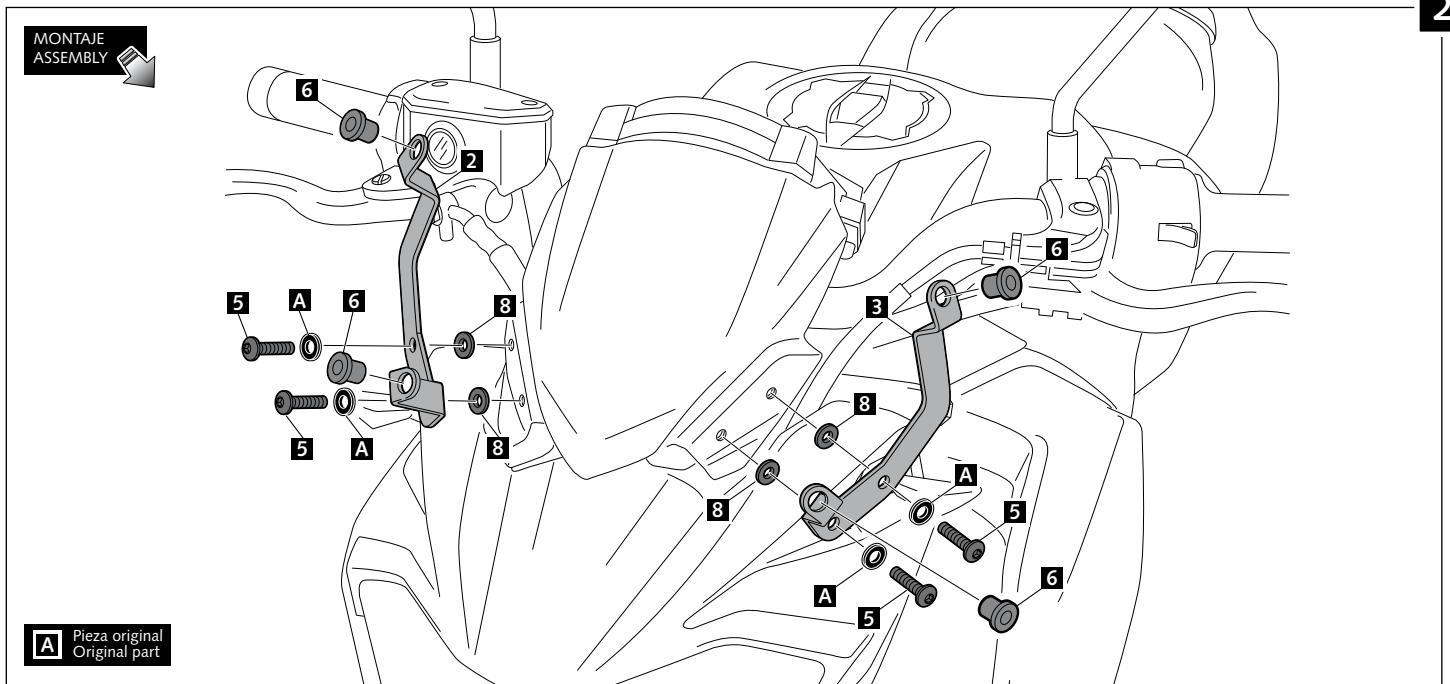

CARENABRÍS PARA WINDSHIELD FOR WINDSCHUTZSCHEIBE FÜR KAWASAKI Z650

Ref.: 9588
(Mod. SPORT)

Ref.: 9369
(Mod. TOURING)

Mod. SPORT

Mod. TOURING

 1 persona 1 person	 15 min	Fácil - Easy Media-Intermediate Difícil - Difficult	 ALLEN Nº 3 Nº 4
--	---	---	--

ID.	PIEZA/PART	DESCRIP.	QTY.
1		Carenabris SPORT (Ref. 9588) SPORT windshield	1
		Carenabris TOURING (Ref. 9369) TOURING windshield	
2		Soporte metálico derecho Right metal support	1
3		Soporte metálico izquierdo Left metal support	1
4		Tornillo Allen M5x16 Ø11 ISO 7380 M5x16 Ø11 ISO 7380 Allen screw	4
5		Tornillo Allen M5x20 Ø11 ISO 7380 M5x20 Ø11 ISO 7380 Allen screw	4
6		Silentblock M5 M5 Silentblock	4
7		Arandela de nylon M5x0,5 M5x0,5 nylon washer	4
8		Arandela de nylon Ø6.2xØ12x3mm Ø6.2xØ12x3mm nylon washer	4
9		Tapón tornillo M5 ISO 7380 M5 ISO 7380 screw cap	4

CARENABRÍS PARA - WINDSHIELD FOR - WINDSCHUTZSCHEIBE FÜR
KAWASAKI Z650

INSTRUCCIONES DE MONTAJE - MOUNTING INSTRUCTIONS - MONTAGEANLEITUNG

2

3