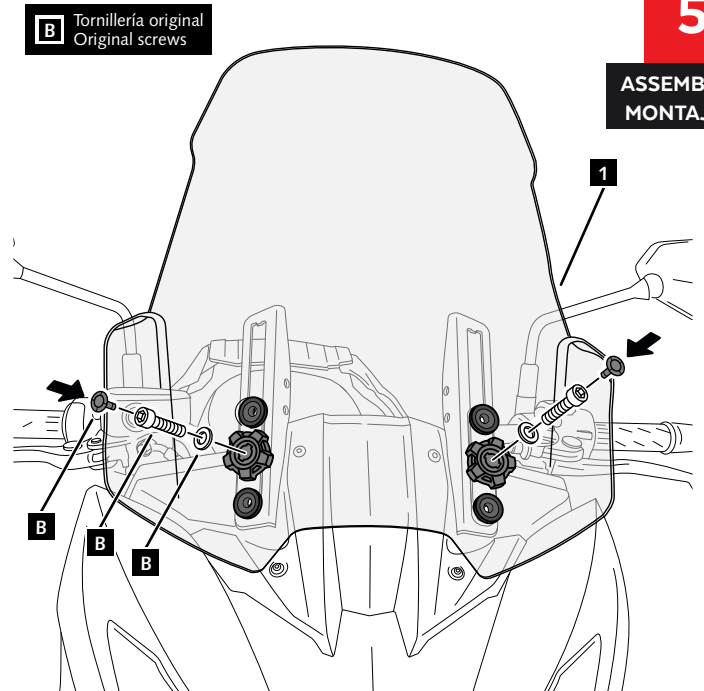

# KAWASAKI VERSYS 1000 / VERSYS 650 '15-

INSTRUCCIONES DE MONTAJE - MOUNTING INSTRUCTIONS - MONTAGEANLEITUNG

**4**

ASSEMBLY  
MONTAJE

**5**

ASSEMBLY  
MONTAJE

**B** Tornillería original  
Original screws

**B** Montaje no necesario en modelos Versys 650 '15-'16 / 650 '19-'21.  
Mounting not required on models Versys 650 '15-'16 / 650 '19-'21.