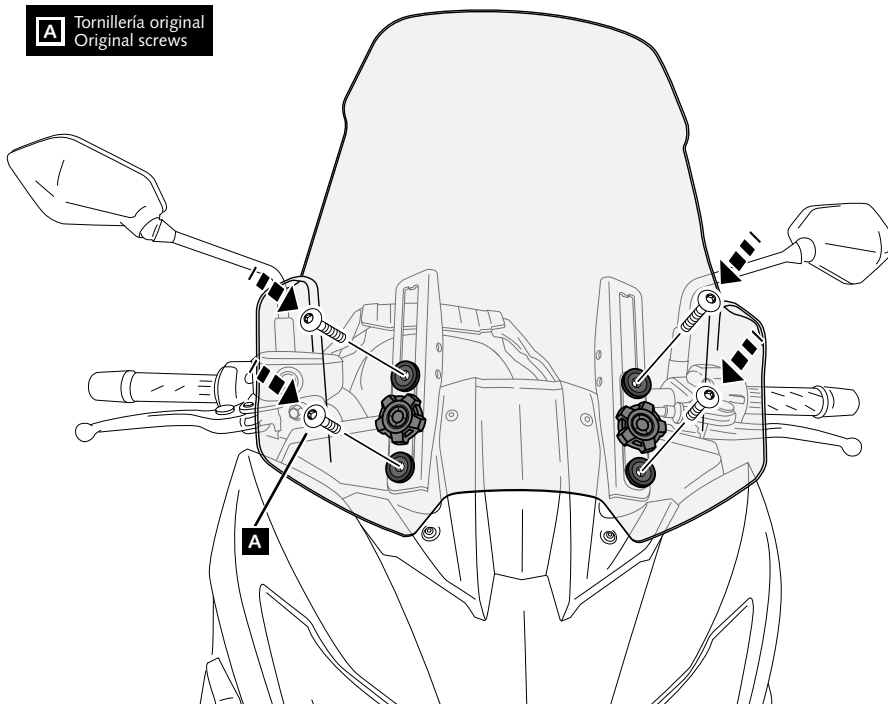

A Tornillería original
Original screws