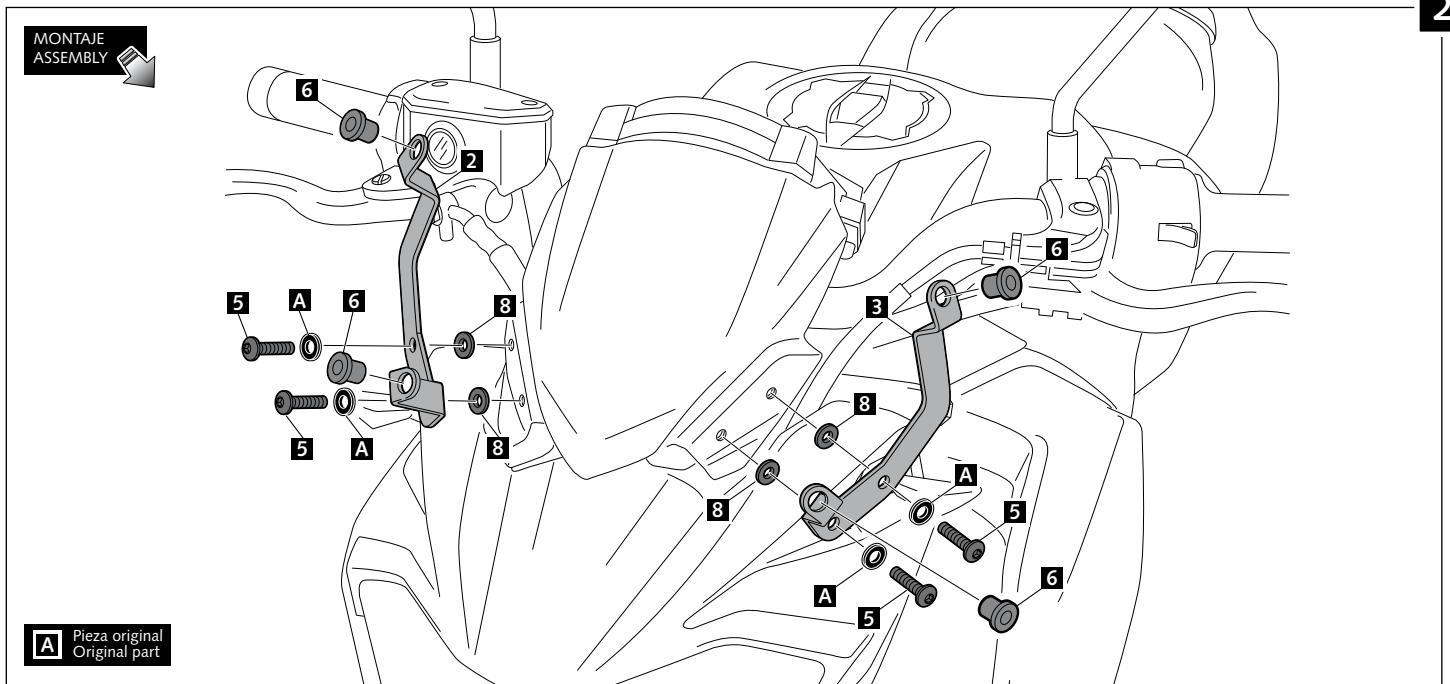

CARENABRÍS PARA WINDSHIELD FOR WINDSCHUTZSCHEIBE FÜR KAWASAKI Z650

Ref.: 9588
(Mod. SPORT)

Ref.: 9369
(Mod. TOURING)

Mod. SPORT

Mod. TOURING

| | | | |
|--|---|---|--|
|  1 persona 1 person |  15 min | Fácil - Easy Media-Intermediate Difícil - Difficult |  ALLEN Nº 3 Nº 4 |
|--|---|---|--|

| ID. | PIEZA/PART | DESCRIP. | QTY. |
|-----|---|---|------|
| 1 |  | Carenabris SPORT (Ref. 9588) SPORT windshield | 1 |
| |  | Carenabris TOURING (Ref. 9369) TOURING windshield | |
| 2 |  | Soporte metálico derecho Right metal support | 1 |
| 3 |  | Soporte metálico izquierdo Left metal support | 1 |
| 4 |  | Tornillo Allen M5x16 Ø11 ISO 7380 M5x16 Ø11 ISO 7380 Allen screw | 4 |
| 5 |  | Tornillo Allen M5x20 Ø11 ISO 7380 M5x20 Ø11 ISO 7380 Allen screw | 4 |
| 6 |  | Silentblock M5 M5 Silentblock | 4 |
| 7 |  | Arandela de nylon M5x0,5 M5x0,5 nylon washer | 4 |
| 8 |  | Arandela de nylon Ø6.2xØ12x3mm Ø6.2xØ12x3mm nylon washer | 4 |
| 9 |  | Tapón tornillo M5 ISO 7380 M5 ISO 7380 screw cap | 4 |

CARENABRÍS PARA - WINDSHIELD FOR - WINDSCHUTZSCHEIBE FÜR
KAWASAKI Z650

INSTRUCCIONES DE MONTAJE - MOUNTING INSTRUCTIONS - MONTAGEANLEITUNG

2

3