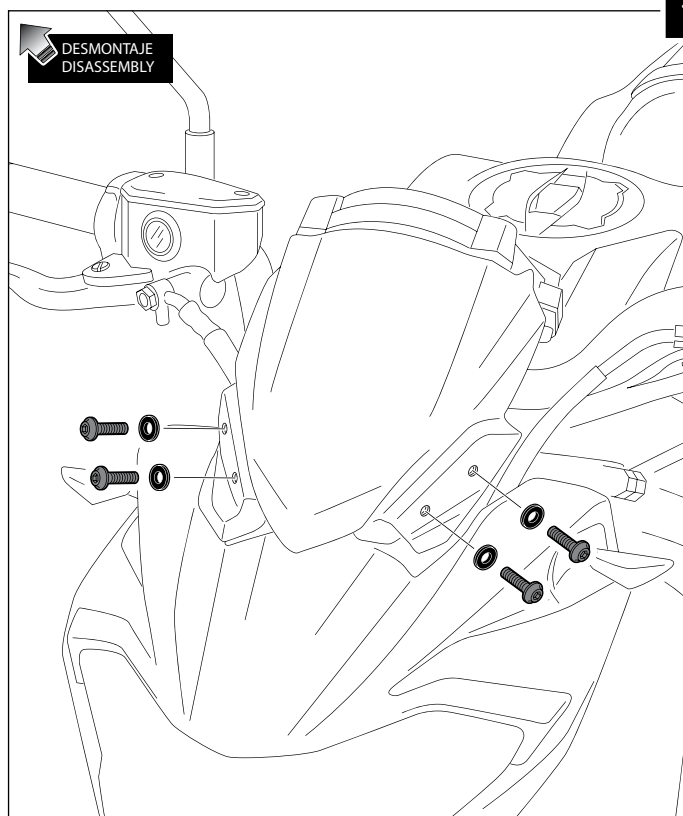

CARENABRÍS PARA WINDSHIELD FOR WINDSCHUTZSCHEIBE FÜR KAWASAKI Z650

Ref.: 9588
(Mod. SPORT)

Ref.: 9369
(Mod. TOURING)

Mod. SPORT

Mod. TOURING

| | | | |
|--|---|---|--|
|  1 persona 1 person |  15 min | Fácil - Easy Media-Intermediate Difícil - Difficult |  ALLEN Nº 3 Nº 4 |
|--|---|---|--|

| ID. | PIEZA/PART | DESCRIP. | QTY. |
|-----|---|---|------|
| 1 |  | Carenabris SPORT (Ref. 9588) SPORT windshield | 1 |
| |  | Carenabris TOURING (Ref. 9369) TOURING windshield | |
| 2 |  | Soporte metálico derecho Right metal support | 1 |
| 3 |  | Soporte metálico izquierdo Left metal support | 1 |
| 4 |  | Tornillo Allen M5x16 Ø11 ISO 7380 M5x16 Ø11 ISO 7380 Allen screw | 4 |
| 5 |  | Tornillo Allen M5x20 Ø11 ISO 7380 M5x20 Ø11 ISO 7380 Allen screw | 4 |
| 6 |  | Silentblock M5 M5 Silentblock | 4 |
| 7 |  | Arandela de nylon M5x0,5 M5x0,5 nylon washer | 4 |
| 8 |  | Arandela de nylon Ø6.2xØ12x3mm Ø6.2xØ12x3mm nylon washer | 4 |
| 9 |  | Tapón tornillo M5 ISO 7380 M5 ISO 7380 screw cap | 4 |