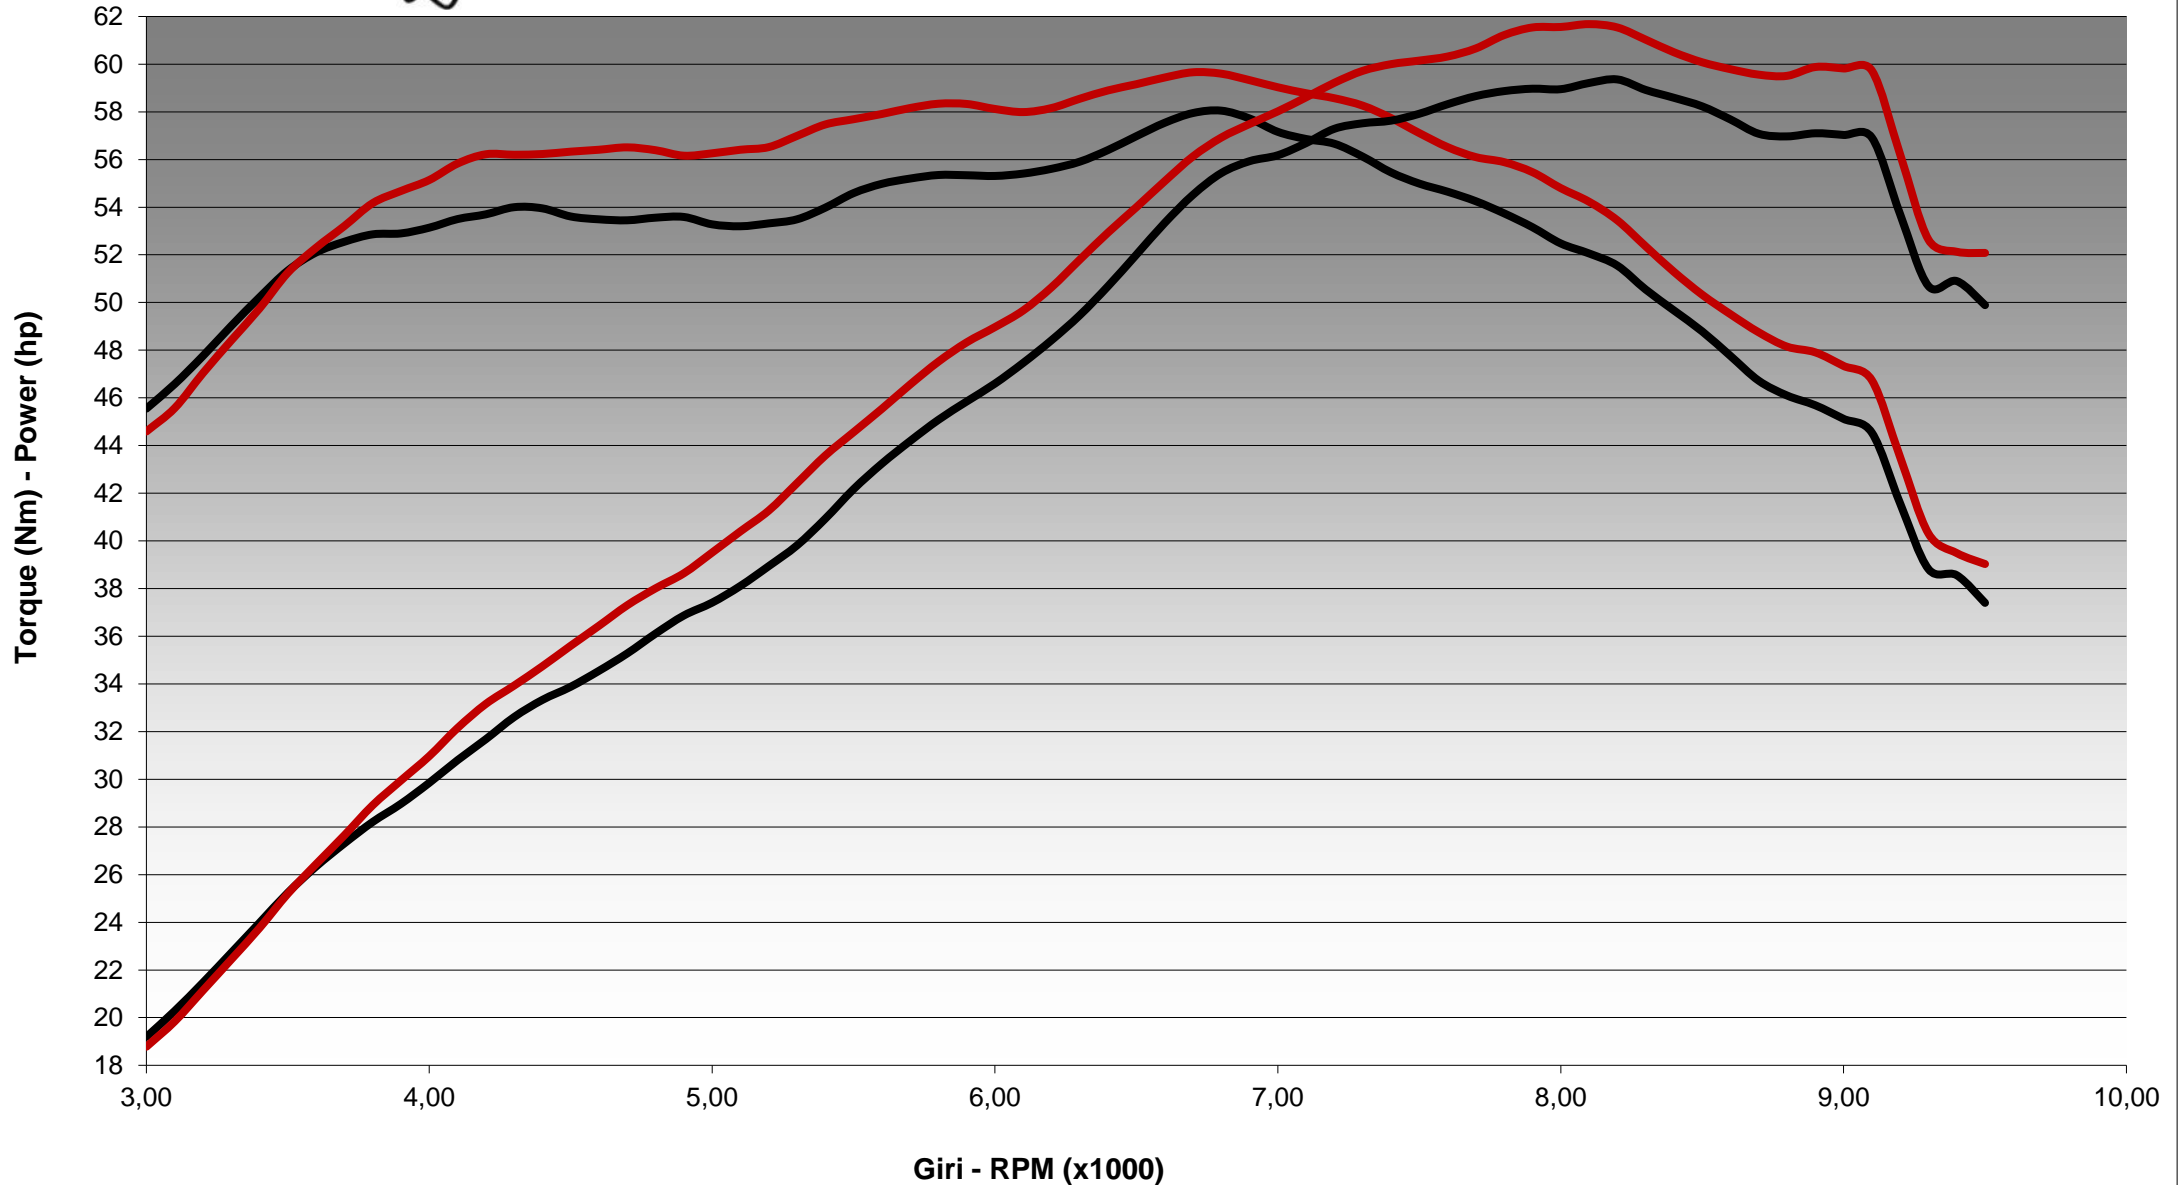

# DYNOCHART

Model: **KAWASAKI NINJA 650 2017**  
Line: **FULL SYSTEM**  
Muffler: **DELTA RACE**

Fatt. di correzione CE95/1 = 0,99