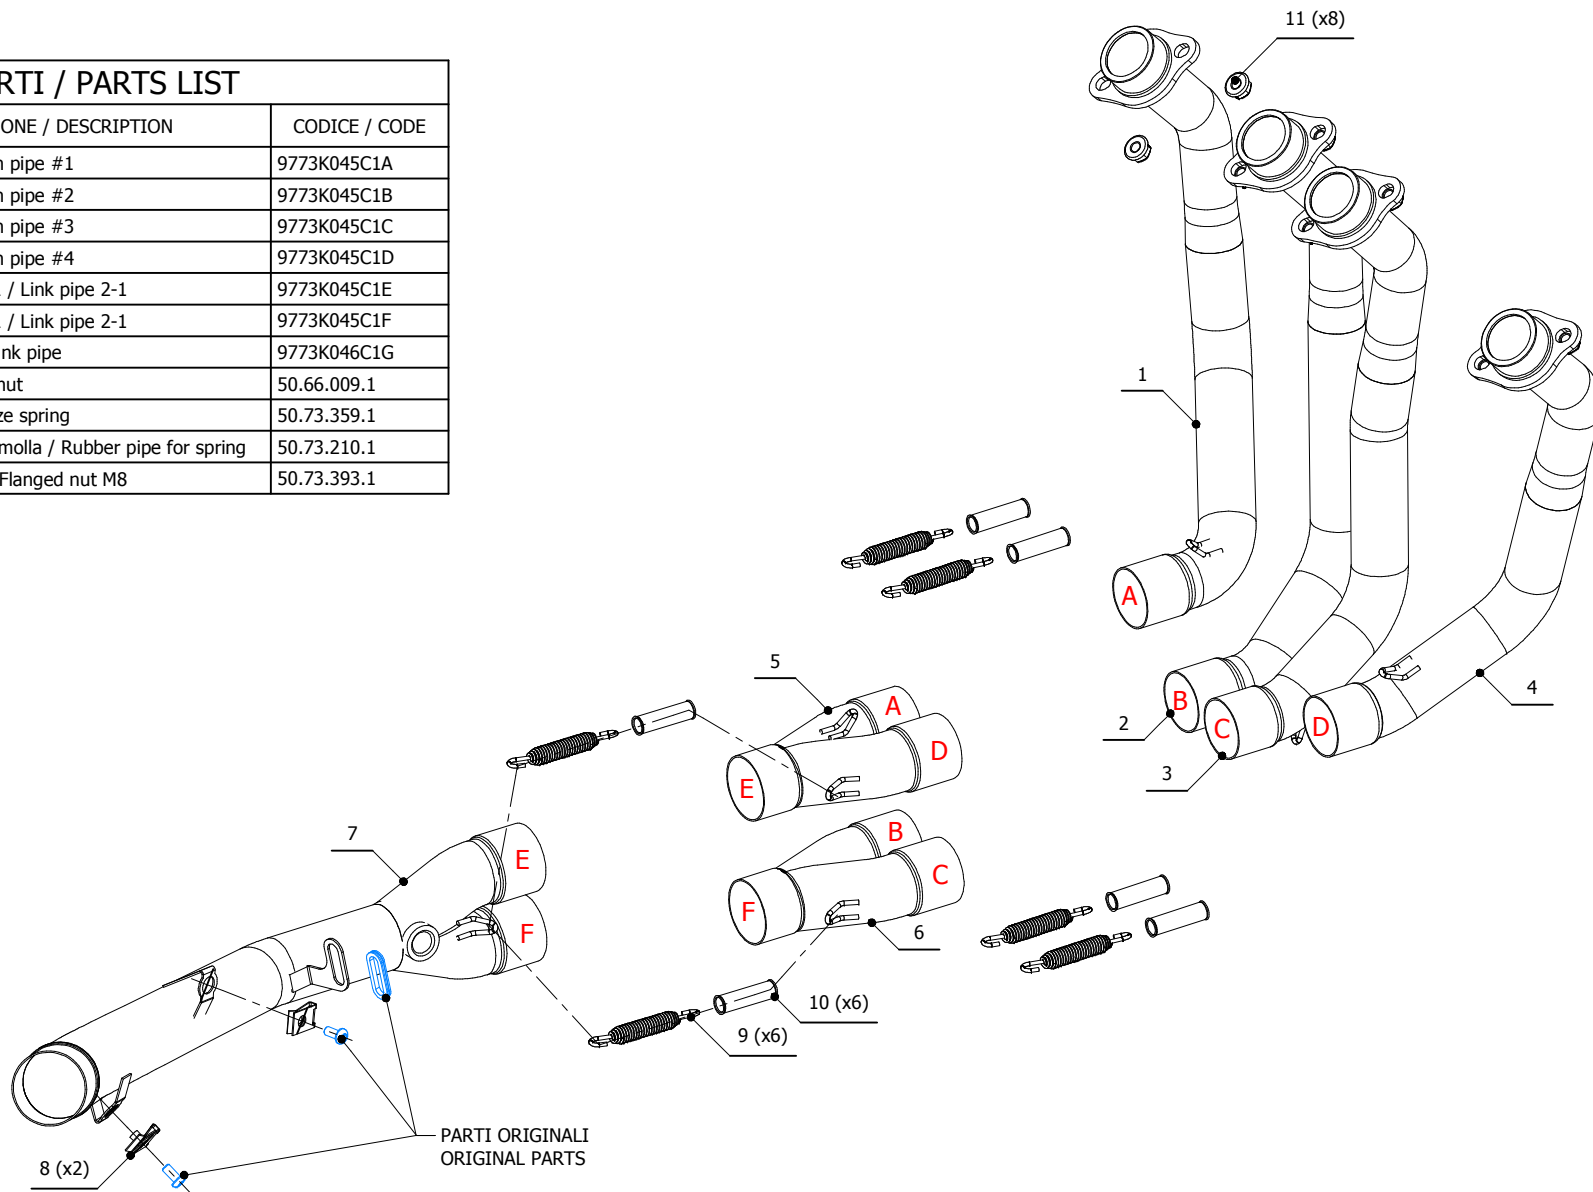

MODEL KAWASAKI Z 900 RS

YEAR 2018

LINE SPORT

MUFFLER ELIMINA KAT / NO KAT

SCHEMATIC

ELENCO PARTI / PARTS LIST

#	QTÀ / QTY	DESCRIZIONE / DESCRIPTION	CODICE / CODE
1	1	Collettore #1 / Down pipe #1	9773K045C1A
2	1	Collettore #2 / Down pipe #2	9773K045C1B
3	1	Collettore #3 / Down pipe #3	9773K045C1C
4	1	Collettore #4 / Down pipe #4	9773K045C1D
5	1	Tubo di raccordo 2-1 / Link pipe 2-1	9773K045C1E
6	1	Tubo di raccordo 2-1 / Link pipe 2-1	9773K045C1F
7	1	Tubo di raccordo / Link pipe	9773K046C1G
8	2	Dado rapido / Cage nut	50.66.009.1
9	6	Molla media / Mid-size spring	50.73.359.1
10	6	Tubo in gomma per molla / Rubber pipe for spring	50.73.210.1
11	8	Dado M8 flangiato / Flanged nut M8	50.73.393.1

K.046.C1

Monta con silenziatore originale e con tutti gli scarichi MIVV
It fits with original silencer and with all MIVV exhausts