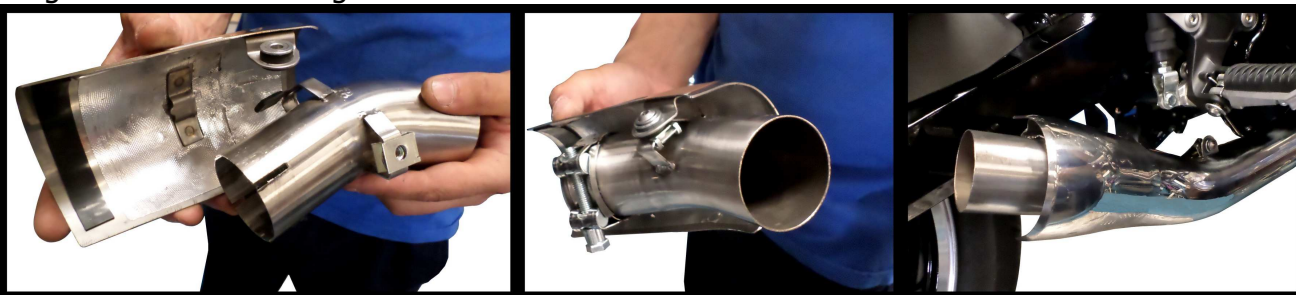

MODEL KAWASAKI Z900 RS

YEAR 2018 -->

LINE SLIP ON

MUFFLER GHIBLI

SCHEMATIC

ELENCO PARTI / PARTS LIST

#	QTÀ / QTY	DESCRIZIONE / DESCRIPTION	CODICE / CODE
1	3	Vite M4 x 12 / Screw M4 x 12	50.73.438.1
2	3	Rondella M4 / Washer M4	50.73.440.1
3	1	DB killer / DB killer	50.DK.052.0
4	1	Silenziatore / Muffler	GHIBLI
5	1	Dado M8 flangiato / Flanged nut M8	50.73.393.1
6	1	Rondella in alluminio nera / Black aluminium washer	50.73.221.1
7	1	Vite M8x40 / Screw M8x40	50.73.075.1
8	1	Tubo di raccordo / Link pipe	9773K046S2
9	1	Dado rapido / Cage nut	50.66.009.1
10	1	Fascetta Ø 48/51 mm / Pipe clamp Ø 48/51 mm	50.FA.007.1

OPTIONAL PART
TUBO NO KAT - NO KAT PIPE
K.046.C1

Monta con silenziatore originale e con scarichi MIVV
It fits with original silencer and MIVV exhausts

Montaggio carter originale
Original heatshield fitting