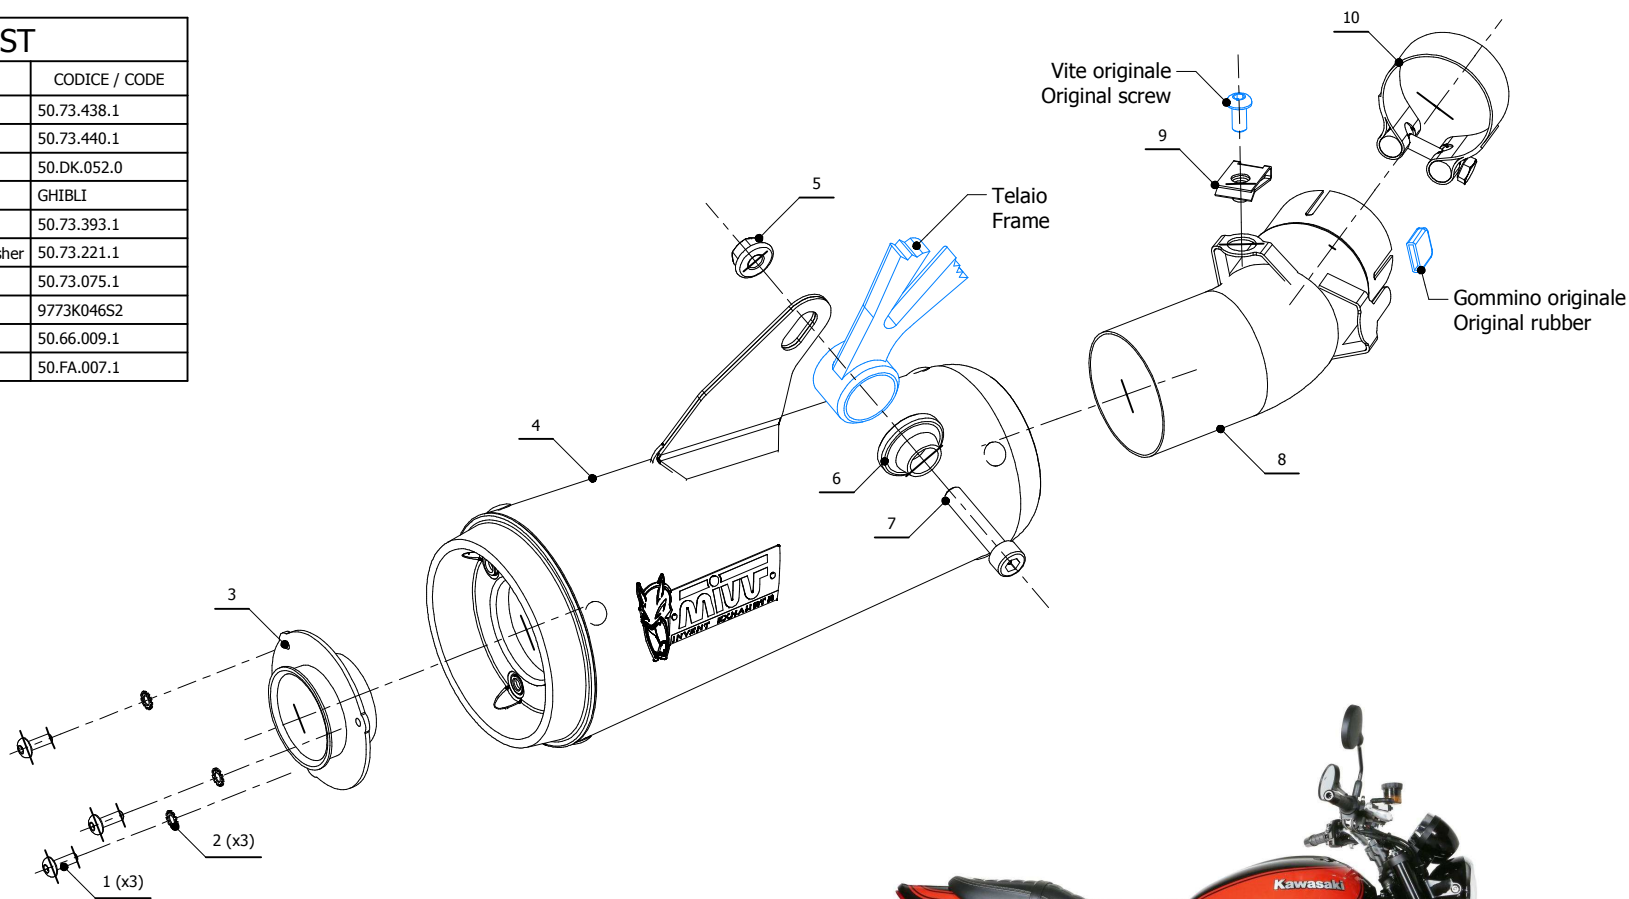

MODEL KAWASAKI Z900 RS

YEAR 2018 -->

LINE SLIP ON

MUFFLER GHIBLI

SCHEMATIC

ELENCO PARTI / PARTS LIST

#	QTÀ / QTY	DESCRIZIONE / DESCRIPTION	CODICE / CODE
1	3	Vite M4 x 12 / Screw M4 x 12	50.73.438.1
2	3	Rondella M4 / Washer M4	50.73.440.1
3	1	DB killer / DB killer	50.DK.052.0
4	1	Silenziatore / Muffler	GHIBLI
5	1	Dado M8 flangiato / Flanged nut M8	50.73.393.1
6	1	Rondella in alluminio nera / Black aluminium washer	50.73.221.1
7	1	Vite M8x40 / Screw M8x40	50.73.075.1
8	1	Tubo di raccordo / Link pipe	9773K046S2
9	1	Dado rapido / Cage nut	50.66.009.1
10	1	Fascetta Ø 48/51 mm / Pipe clamp Ø 48/51 mm	50.FA.007.1

OPTIONAL PART
TUBO NO KAT - NO KAT PIPE
K.046.C1

Monta con silenziatore originale e con scarichi MIVV
It fits with original silencer and MIVV exhausts

Montaggio carter originale
Original heatshield fitting