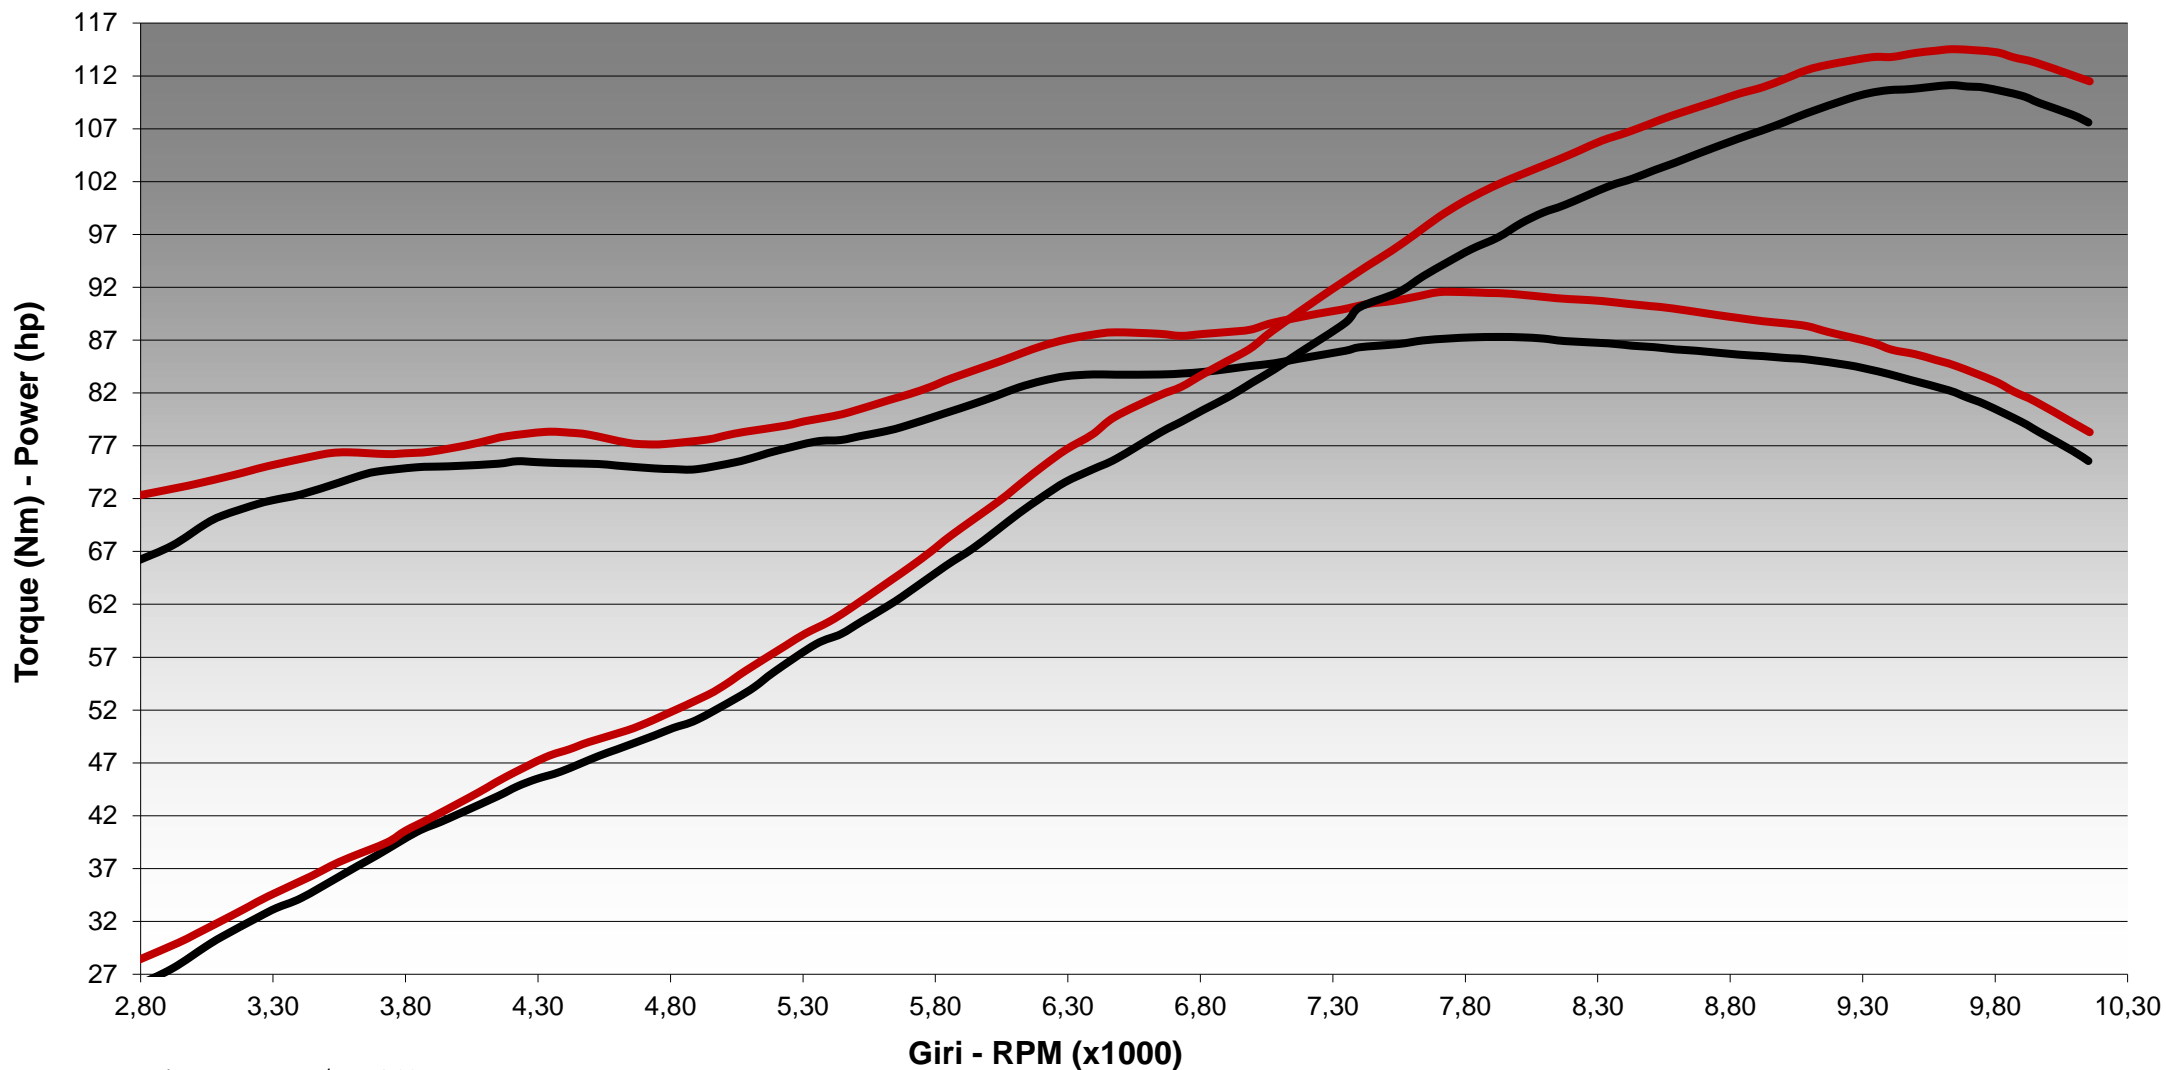

MIVV
ITALIAN STYLE

DYNOCHART

Model: **KAWASAKI Z900**

Line: **SLIP ON**

Muffler: **MK3**

Fatt. di correzione CE95/1 = 1,00