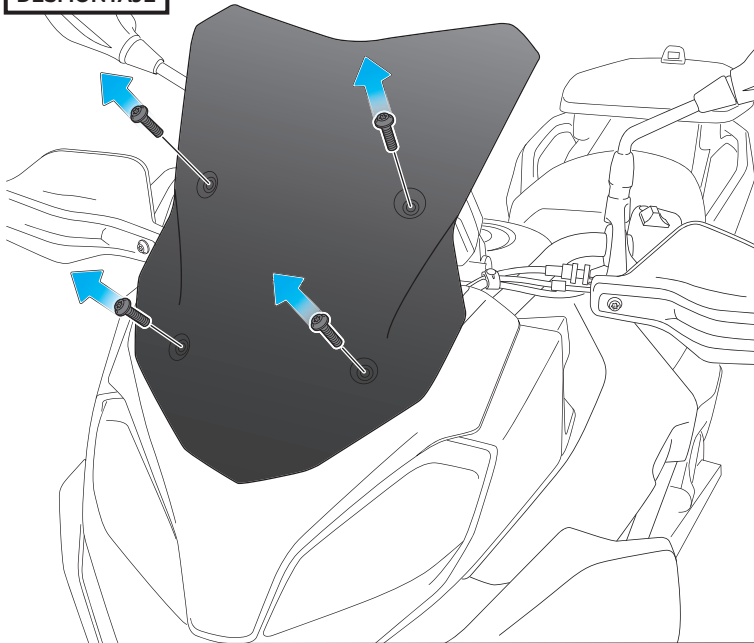

BMW F900XR '20-

INSTRUCCIONES DE MONTAJE - MOUNTING INSTRUCTIONS - MONTAGEANLEITUNG

1

DISASSEMBLY
DESMONTAJE