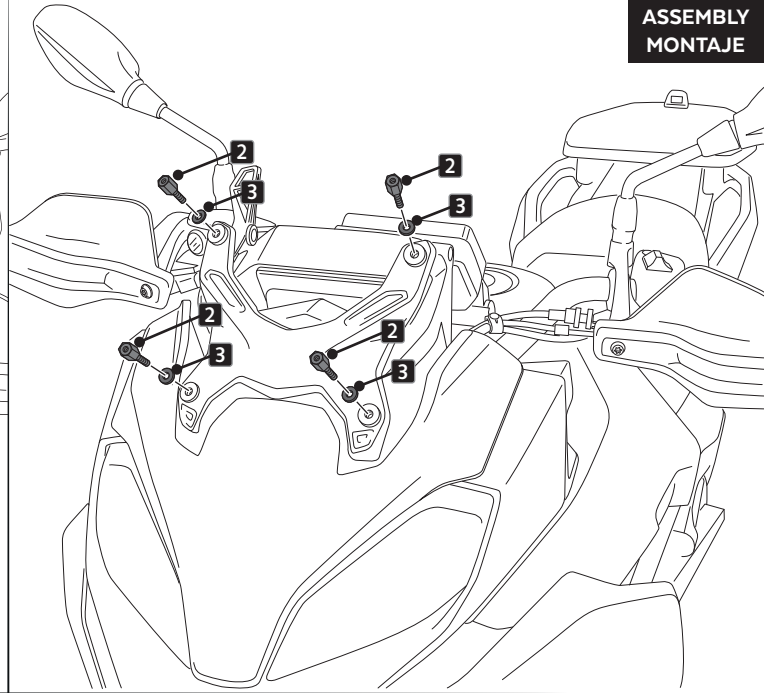

BMW F900XR '20-

INSTRUCCIONES DE MONTAJE - MOUNTING INSTRUCTIONS - MONTAGEANLEITUNG

1

DISASSEMBLY
DESMONTAJE

2

ASSEMBLY
MONTAJE

3

ASSEMBLY
MONTAJE

ID.	PIEZA / PART	DESCRIPCIÓN	DESCRIPTION	QTY.
1		Visera	Visor	1
2		Plantilla	Template	1
3		Mecanismo multiregulable	Multi-adjustable mechanism	2
4		Tapeta	Cap	4
5		Tornillo rosca plástico M6x12	Plastic thread fastener M6x12	8