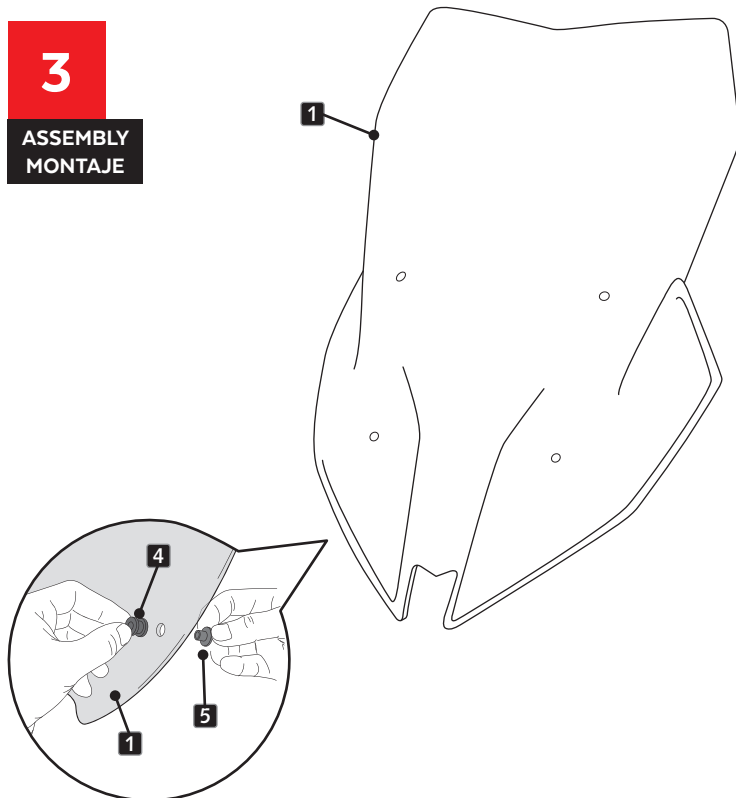

BMW F900XR '20-

M O U N T I N G I N S T R U C T I O N S

REF 20391

TOURING SCREEN

ID	PIEZA/PART	DESCRIPCIÓN	DESCRIPTION	QTY	REF
1		Cúpula TOURING	TOURING screen	1	20391 W/H/F/N
2		Tornillo especial M5x9 long hexagonal 14	M5x9 special screw hexagonal length 14	4	TORNI-EC----597
3		Arandela de nylon M5x1	M5x1 nylon washer	4	ARNV0000000245
4		Silentblock Ø9XØ6X8mm	Ø9XØ6X8mm silentblock	4	AROPASACABLES-3
5		Casquillo con valona Ø12XØ6,8X7,3	Ø12XØ6,8X7,3 bush with blange	4	CASQUI-1A---750
6		Tornillo Allen M5X16 Ø11 ISO 7380	M5X16 Ø11 ISO 7380 Allen screw	4	TORNI-I7380-493
7		Tapón tornillo M5 ISO 7980	M5 ISO 7980 Allen cap screw	4	TAPON-----85

BMW F900XR '20-

INSTRUCCIONES DE MONTAJE - MOUNTING INSTRUCTIONS - MONTAGEANLEITUNG

1

DISASSEMBLY
DESMONTAJE

2

ASSEMBLY
MONTAJE

3

ASSEMBLY
MONTAJE

4

ASSEMBLY
MONTAJE

VISERA MULTIREGULABLE MULTI-ADJUSTABLE VISOR

CÚPULA TIPO
TYPE WINDSCREEN **A**

CÚPULA TIPO
TYPE WINDSCREEN **B**

CÚPULA TIPO
TYPE WINDSCREEN **C**

Ref.: 6007

Ref.: 5852

ID.	PIEZA / PART	DESCRIPCIÓN	DESCRIPTION	QTY.
1		Visera	Visor	1
2		Plantilla	Template	1
3		Mecanismo multiregulable	Multi-adjustable mechanism	2
4		Tapeta	Cap	4
5		Tornillo rosca plástico M6x12	Plastic thread fastener M6x12	8