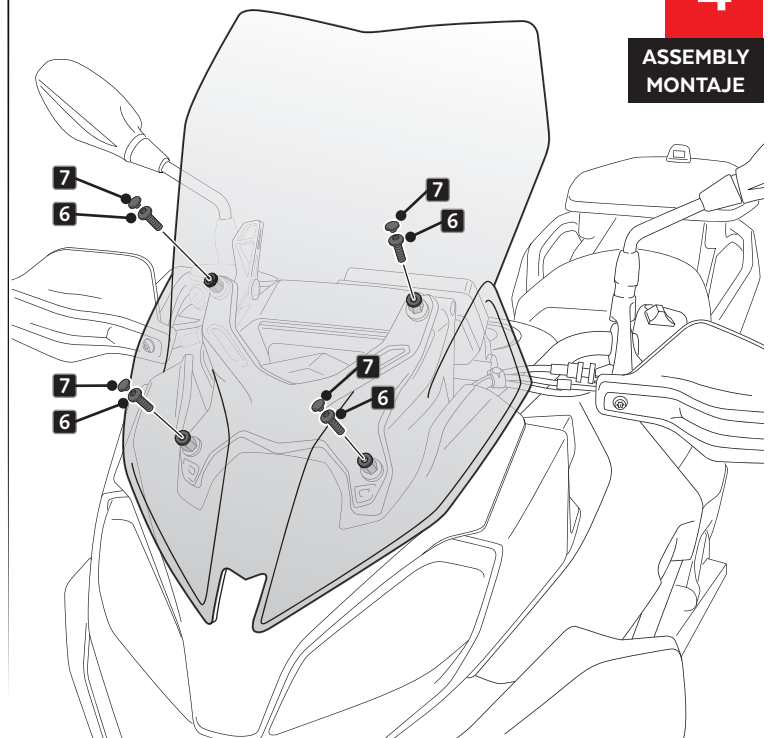

4

ASSEMBLY
MONTAJE

VISERA MULTIREGULABLE MULTI-ADJUSTABLE VISOR

CÚPULA TIPO
TYPE WINDSCREEN **A**

CÚPULA TIPO
TYPE WINDSCREEN **B**

CÚPULA TIPO
TYPE WINDSCREEN **C**

Ref.: 6007

Ref.: 5852

ID.	PIEZA / PART	DESCRIPCIÓN	DESCRIPTION	QTY.
1		Visera	Visor	1
2		Plantilla	Template	1
3		Mecanismo multiregulable	Multi-adjustable mechanism	2
4		Tapeta	Cap	4
5		Tornillo rosca plástico M6x12	Plastic thread fastener M6x12	8