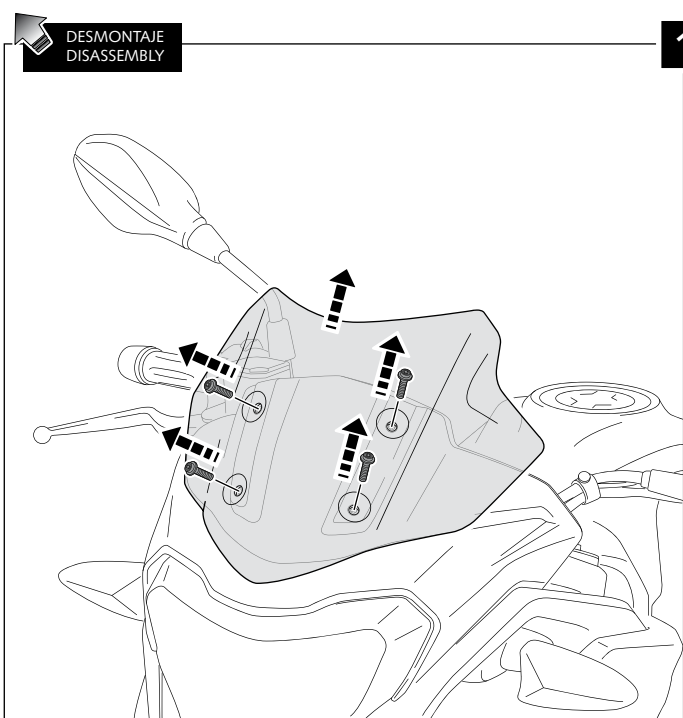

CÚPULA TOURING PARA - TOURING SCREEN FOR - TOURENSCHEIBE FÜR
BMW G310GS '17-

Ref.: 9879

<p>1 persona 1 person</p>	<p>15 min</p>	Fácil - Easy
		Media-Intermediate
		Difícil-Difficult

ID	PIEZA / PART	DESCRIPCIÓN	DESCRIPTION	QTY	REF.
1		Cúpula Touring	Touring screen	1	9879H/F/WM3
2		Silentblock Ø12x Ø6 x9	Ø12x Ø6 x9 silentblock	4	AROPASACABLES-1
3		Casquillo con valona Ø12x Ø6,8 x7,3	Ø12x Ø6,8 x7,3 bush with flange	4	CASQUI-1A---750

CÚPULA TOURING PARA - TOURING SCREEN FOR - TOURENSCHEIBE FÜR BMW G310GS '17-

INSTRUCCIONES DE MONTAJE - MOUNTING INSTRUCTIONS - MONTAGEANLEITUNG

VISERA MULTIREGULABLE MULTI-ADJUSTABLE VISOR

CÚPULA TIPO
TYPE WINDSCREEN **A**

CÚPULA TIPO
TYPE WINDSCREEN **B**

CÚPULA TIPO
TYPE WINDSCREEN **C**

Ref.: 6007

Ref.: 5852

Ref.: 5853

Ahumado/Smoke

Transparente/Clear

1 persona
1 person

ID.	PIEZA / PART	DESCRIPCIÓN	DESCRIPTION	QTY.
1		Visera	Visor	1
2		Plantilla	Template	1
3		Mecanismo multiregulable	Multi-adjustable mechanism	2
4		Tapeta	Cap	4
5		Tornillo rosca plástico M6x12	Plastic thread fastener M6x12	8