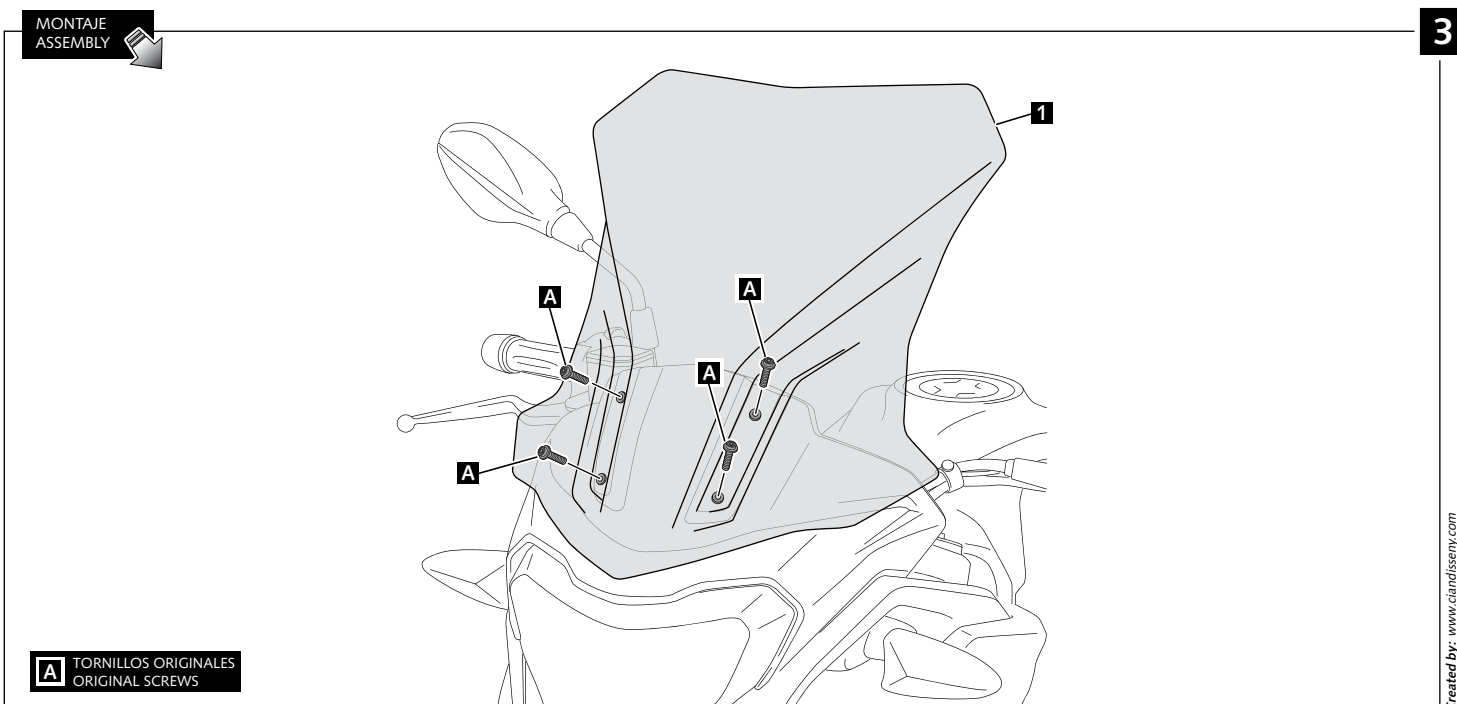

CÚPULA TOURING PARA - TOURING SCREEN FOR - TOURENSCHEIBE FÜR
BMW G310GS '17-

Ref.: 9879

<p>1 persona 1 person</p>	<p>15 min</p>	Fácil - Easy
		Media-Intermediate
		Difícil-Difficult

ID	PIEZA / PART	DESCRIPCIÓN	DESCRIPTION	QTY	REF.
1		Cúpula Touring	Touring screen	1	9879H/F/WM3
2		Silentblock Ø12x Ø6 x9	Ø12x Ø6 x9 silentblock	4	AROPASACABLES-1
3		Casquillo con valona Ø12x Ø6,8 x7,3	Ø12x Ø6,8 x7,3 bush with flange	4	CASQUI-1A---750

CÚPULA TOURING PARA - TOURING SCREEN FOR - TOURENSCHEIBE FÜR BMW G310GS '17-

INSTRUCCIONES DE MONTAJE - MOUNTING INSTRUCTIONS - MONTAGEANLEITUNG

VISERA MULTIREGULABLE MULTI-ADJUSTABLE VISOR

CÚPULA TIPO
TYPE WINDSCREEN **A**

CÚPULA TIPO
TYPE WINDSCREEN **B**

CÚPULA TIPO
TYPE WINDSCREEN **C**

Ref.: 6007

Ref.: 5852

Ref.: 5853

Ahumado/Smoke

Transparente/Clear

1 persona
1 person

ID.	PIEZA / PART	DESCRIPCIÓN	DESCRIPTION	QTY.
1		Visera	Visor	1
2		Plantilla	Template	1
3		Mecanismo multiregulable	Multi-adjustable mechanism	2
4		Tapeta	Cap	4
5		Tornillo rosca plástico M6x12	Plastic thread fastener M6x12	8