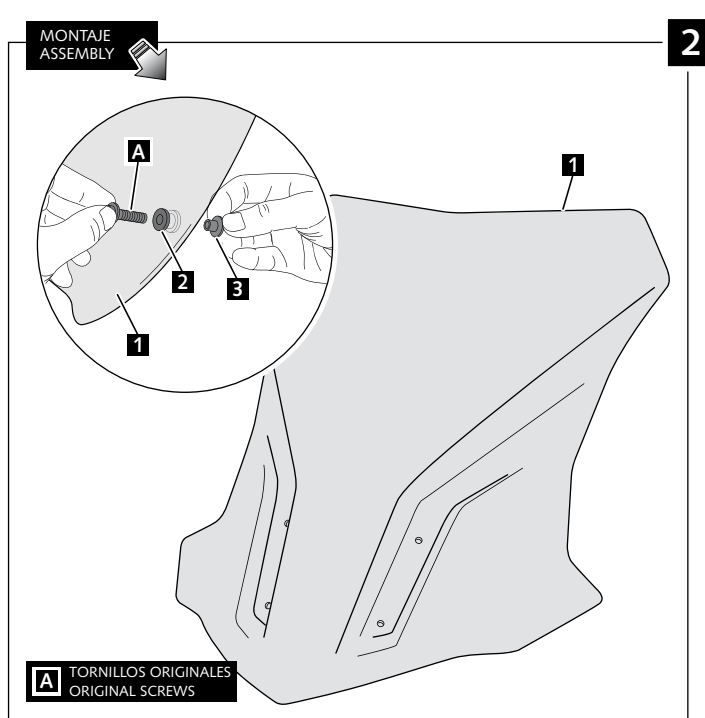

CÚPULA TOURING PARA - TOURING SCREEN FOR - TOURENSCHEIBE FÜR
BMW G310GS '17-

Ref.: 9879

<p>1 persona 1 person</p>	<p>15 min</p>	Fácil - Easy
		Media-Intermediate
		Difícil-Difficult

ID	PIEZA / PART	DESCRIPCIÓN	DESCRIPTION	QTY	REF.
1		Cúpula Touring	Touring screen	1	9879H/F/WM3
2		Silentblock Ø12x Ø6 x9	Ø12x Ø6 x9 silentblock	4	AROPASACABLES-1
3		Casquillo con valona Ø12x Ø6,8 x7,3	Ø12x Ø6,8 x7,3 bush with flange	4	CASQUI-1A---750

CÚPULA TOURING PARA - TOURING SCREEN FOR - TOURENSCHEIBE FÜR BMW G310GS '17-

INSTRUCCIONES DE MONTAJE - MOUNTING INSTRUCTIONS - MONTAGEANLEITUNG

VISERA MULTIREGULABLE MULTI-ADJUSTABLE VISOR

CÚPULA TIPO
TYPE WINDSCREEN **A**

CÚPULA TIPO
TYPE WINDSCREEN **B**

CÚPULA TIPO
TYPE WINDSCREEN **C**

Ref.: 6007

Ref.: 5852

Ref.: 5853

Ahumado/Smoke

Transparente/Clear

1 persona
1 person

ID.	PIEZA / PART	DESCRIPCIÓN	DESCRIPTION	QTY.
1		Visera	Visor	1
2		Plantilla	Template	1
3		Mecanismo multiregulable	Multi-adjustable mechanism	2
4		Tapeta	Cap	4
5		Tornillo rosca plástico M6x12	Plastic thread fastener M6x12	8