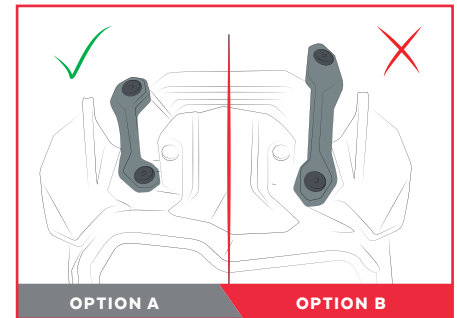

## M O U N T I N G I N S T R U C T I O N S

REF 3178

ADJUSTABLE TOURING SCREEN

ID	PIEZA/PART	DESCRIPCIÓN	DESCRIPTION	QTY	REF
1		Cúpula superior	Upper screen	1	3179H/W/FM3
2		Cúpula inferior	Lower screen	1	3179H/W/FM3
3		Soporte metálico derecho ( R )	Right metal support ( R )	2	SOPOR2P3R--9770
4		Soporte metálico izquierdo ( L )	Left metal support ( L )	2	SOPOR2P3L--9770
5		Tornillo Allen M5x16 Ø11 ISO 7380	M5x16 Ø11 ISO 7380 Allen screw	4	TORNI-I7380-493
6		Tapón tornillo M5 ISO 7380	M5 ISO 7380 screw cap	4	TAPON-----85
7		Tapa exterior	Exterior cap	2	CONJU-S3PCC-003
8		Distanciador de nylon Ø22xØ10,4x10mm	Ø22xØ10,4x10mm separator	4	ARAND-----840
9		Arandela cónica de plástico Ø20xØ6x5mm	Ø20xØ6x5mm plastic conical washer	4	ARANDENND20-030
10		Tornillo Ø5x20mm DIN7505A punta F	Ø5x20mm DIN7505A screw (Black)	4	TORNI-D7505-841