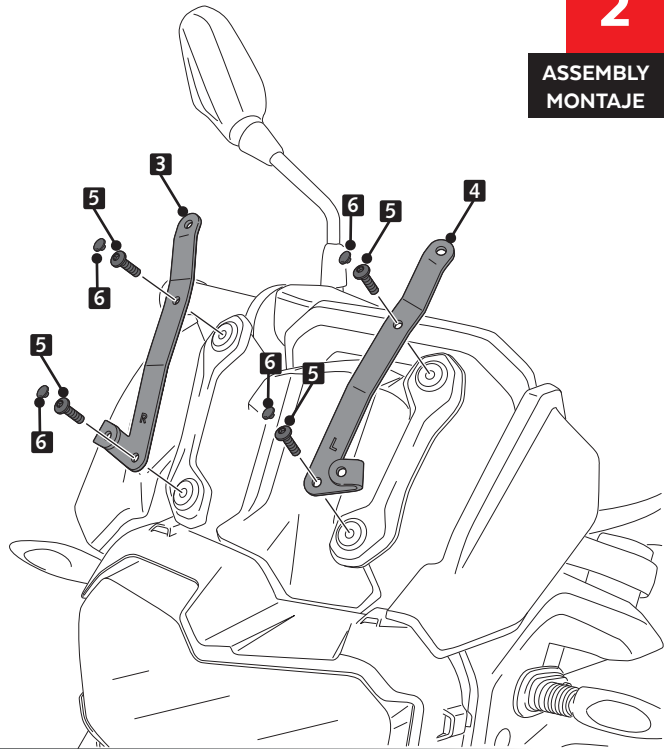

## M O U N T I N G I N S T R U C T I O N S

REF 3178

ADJUSTABLE TOURING SCREEN

ID	PIEZA/PART	DESCRIPCIÓN	DESCRIPTION	QTY	REF
1		Cúpula superior	Upper screen	1	3179H/W/FM3
2		Cúpula inferior	Lower screen	1	3179H/W/FM3
3		Soporte metálico derecho ( R )	Right metal support ( R )	2	SOPOR2P3R--9770
4		Soporte metálico izquierdo ( L )	Left metal support ( L )	2	SOPOR2P3L--9770
5		Tornillo Allen M5x16 Ø11 ISO 7380	M5x16 Ø11 ISO 7380 Allen screw	4	TORNI-I7380-493
6		Tapón tornillo M5 ISO 7380	M5 ISO 7380 screw cap	4	TAPON-----85
7		Tapa exterior	Exterior cap	2	CONJU-S3PCC-003
8		Distanciador de nylon Ø22xØ10,4x10mm	Ø22xØ10,4x10mm separator	4	ARAND-----840
9		Arandela cónica de plástico Ø20xØ6x5mm	Ø20xØ6x5mm plastic conical washer	4	ARANDENND20-030
10		Tornillo Ø5x20mm DIN7505A punta F	Ø5x20mm DIN7505A screw (Black)	4	TORNI-D7505-841

# BMW F750GS '18- / F850GS '18- / F850GS ADV '19-

INSTRUCCIONES DE MONTAJE - MOUNTING INSTRUCTIONS - MONTAGEANLEITUNG

**1**

DISASSEMBLY  
MONTAJE

**2**

ASSEMBLY  
MONTAJE

**3**

ASSEMBLY  
MONTAJE

A-B-C  
PIEZA ORIGINAL  
ORIGINAL PART

**4**

ASSEMBLY  
MONTAJE

A  
PIEZA ORIGINAL  
ORIGINAL PART