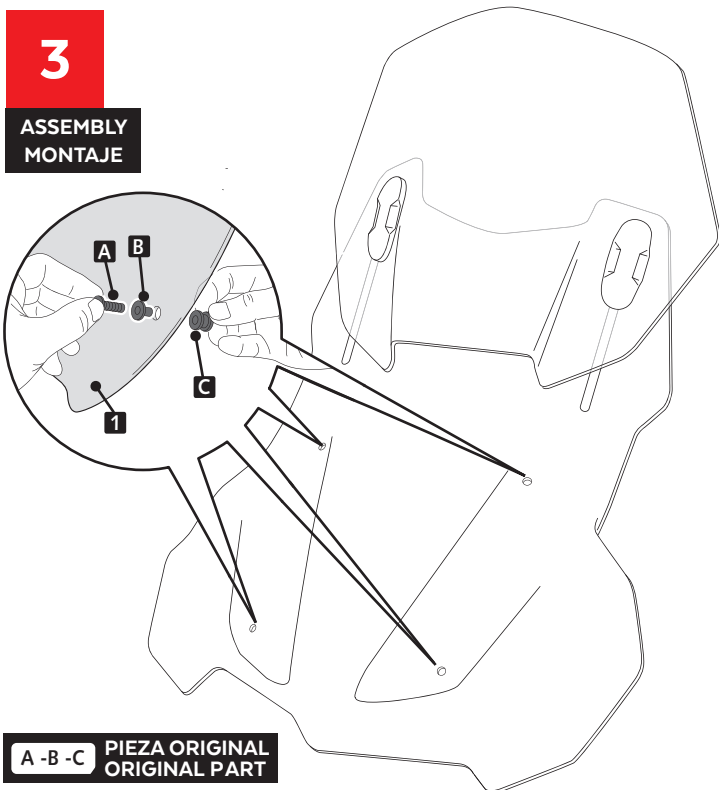

## M O U N T I N G I N S T R U C T I O N S

REF 3178

ADJUSTABLE TOURING SCREEN

ID	PIEZA/PART	DESCRIPCIÓN	DESCRIPTION	QTY	REF
1		Cúpula superior	Upper screen	1	3179H/W/FM3
2		Cúpula inferior	Lower screen	1	3179H/W/FM3
3		Soporte metálico derecho ( R )	Right metal support ( R )	2	SOPOR2P3R--9770
4		Soporte metálico izquierdo ( L )	Left metal support ( L )	2	SOPOR2P3L--9770
5		Tornillo Allen M5x16 Ø11 ISO 7380	M5x16 Ø11 ISO 7380 Allen screw	4	TORNI-I7380-493
6		Tapón tornillo M5 ISO 7380	M5 ISO 7380 screw cap	4	TAPON-----85
7		Tapa exterior	Exterior cap	2	CONJU-S3PCC-003
8		Distanciador de nylon Ø22xØ10,4x10mm	Ø22xØ10,4x10mm separator	4	ARAND-----840
9		Arandela cónica de plástico Ø20xØ6x5mm	Ø20xØ6x5mm plastic conical washer	4	ARANDENND20-030
10		Tornillo Ø5x20mm DIN7505A punta F	Ø5x20mm DIN7505A screw (Black)	4	TORNI-D7505-841

# BMW F750GS '18- / F850GS '18- / F850GS ADV '19-

INSTRUCCIONES DE MONTAJE - MOUNTING INSTRUCTIONS - MONTAGEANLEITUNG

**1**

DISASSEMBLY  
MONTAJE

**2**

ASSEMBLY  
MONTAJE

**3**

ASSEMBLY  
MONTAJE

A-B-C  
PIEZA ORIGINAL  
ORIGINAL PART

**4**

ASSEMBLY  
MONTAJE

A  
PIEZA ORIGINAL  
ORIGINAL PART