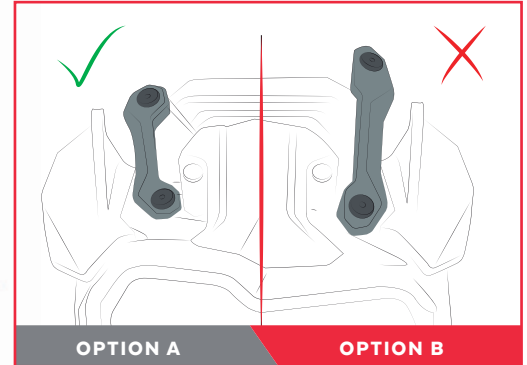

# BMW F750GS '18-'21

REF 3768

CÚPULA TOURING - TOURING SCREEN - TOURENCHIEBE FÜR

ID	PIEZA/PART	DESCRIPCIÓN	DESCRIPTION	QTY	REF
1		Cúpula touring	Touring screen	1	3769H/F/WM3
2		Soportes metálicos ( R+L )	Metal supports ( L+R )	1	SOPOR-2P-3-9770
3		Tornillo Allen M5x16 Ø11 ISO 7380	M5x16 Ø11 ISO 7380 Allen screw	4	TORNI-I7380-493
4		Tapón tornillo M5 ISO 7380	M5 ISO 7380 screw cap	4	TAPON-----85