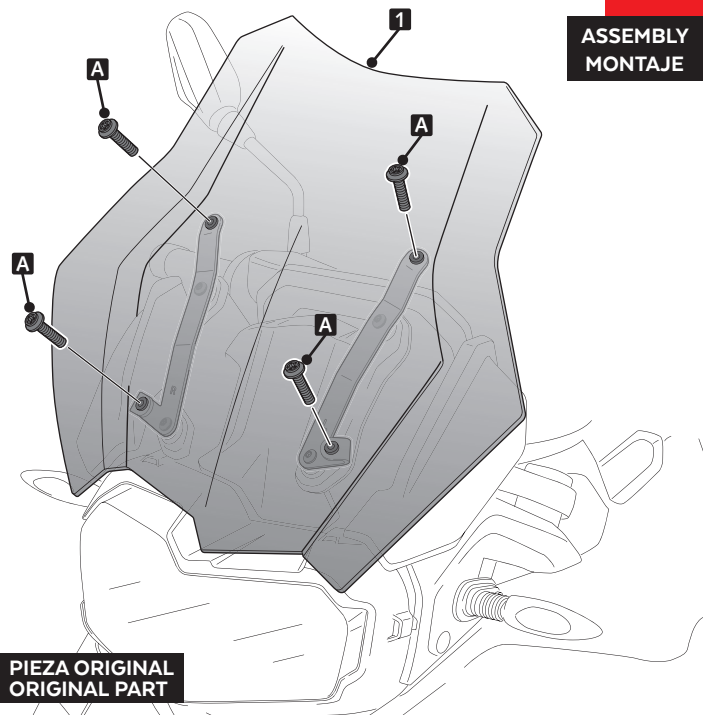

# BMW F750GS '18-'21

REF 3768

CÚPULA TOURING - TOURING SCREEN - TOURENCHIEBE FÜR

ID	PIEZA/PART	DESCRIPCIÓN	DESCRIPTION	QTY	REF
1		Cúpula touring	Touring screen	1	3769H/F/WM3
2		Soportes metálicos ( R+L )	Metal supports ( L+R )	1	SOPOR-2P-3-9770
3		Tornillo Allen M5x16 Ø11 ISO 7380	M5x16 Ø11 ISO 7380 Allen screw	4	TORNI-I7380-493
4		Tapón tornillo M5 ISO 7380	M5 ISO 7380 screw cap	4	TAPON-----85

**A-B-C** PIEZA ORIGINAL  
ORIGINAL PART

**4**

ASSEMBLY  
MONTAJE

**A** PIEZA ORIGINAL  
ORIGINAL PART