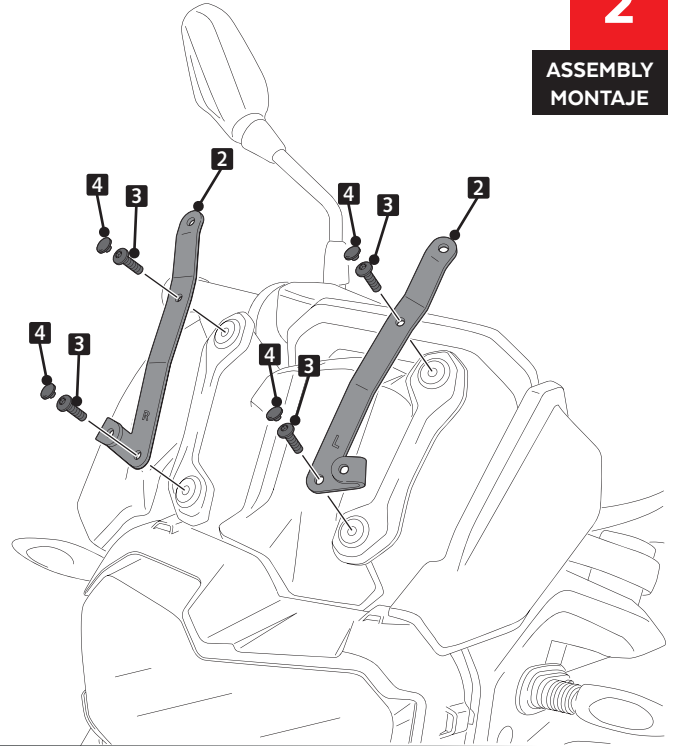

# BMW F750GS '18-'21

REF 3768

CÚPULA TOURING - TOURING SCREEN - TOURENCHIEBE FÜR

ID	PIEZA/PART	DESCRIPCIÓN	DESCRIPTION	QTY	REF
1		Cúpula touring	Touring screen	1	3769H/F/WM3
2		Soportes metálicos ( R+L )	Metal supports ( L+R )	1	SOPOR-2P-3-9770
3		Tornillo Allen M5x16 Ø11 ISO 7380	M5x16 Ø11 ISO 7380 Allen screw	4	TORNI-I7380-493
4		Tapón tornillo M5 ISO 7380	M5 ISO 7380 screw cap	4	TAPON-----85

# BMW F750GS '18-'21

INSTRUCCIONES DE MONTAJE - MOUNTING INSTRUCTIONS - MONTAGEANLEITUNG

**1**

DISASSEMBLY  
DESMONTAJE

**2**

ASSEMBLY  
MONTAJE

**3**

ASSEMBLY  
MONTAJE

**A-B-C** PIEZA ORIGINAL  
ORIGINAL PART

**4**

ASSEMBLY  
MONTAJE

**A** PIEZA ORIGINAL  
ORIGINAL PART