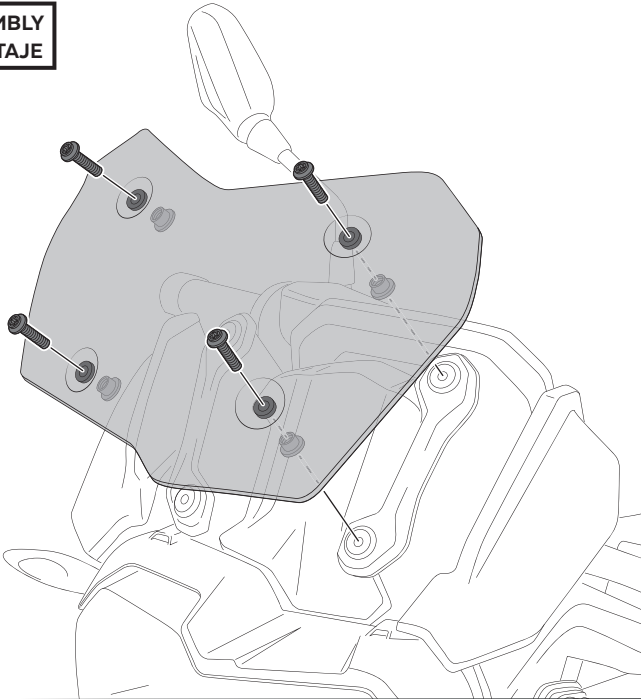

BMW F750GS '18-'21

INSTRUCCIONES DE MONTAJE - MOUNTING INSTRUCTIONS - MONTAGEANLEITUNG

1

DISASSEMBLY
DESMONTAJE