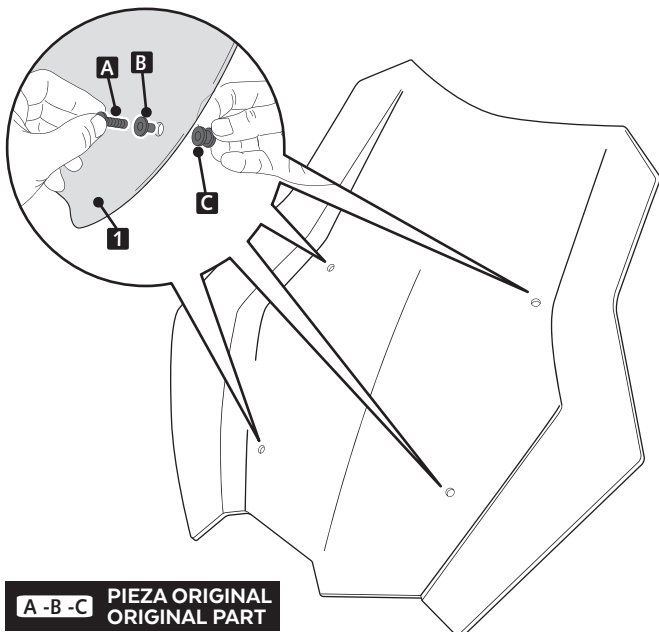

# BMW F750GS '18-'21

REF 3768

CÚPULA TOURING - TOURING SCREEN - TOURENCHIEBE FÜR

ID	PIEZA/PART	DESCRIPCIÓN	DESCRIPTION	QTY	REF
1		Cúpula touring	Touring screen	1	3769H/F/WM3
2		Soportes metálicos ( R+L )	Metal supports ( L+R )	1	SOPOR-2P-3-9770
3		Tornillo Allen M5x16 Ø11 ISO 7380	M5x16 Ø11 ISO 7380 Allen screw	4	TORNI-I7380-493
4		Tapón tornillo M5 ISO 7380	M5 ISO 7380 screw cap	4	TAPON-----85

**A-B-C** PIEZA ORIGINAL  
ORIGINAL PART

**4**

ASSEMBLY  
MONTAJE

**A** PIEZA ORIGINAL  
ORIGINAL PART