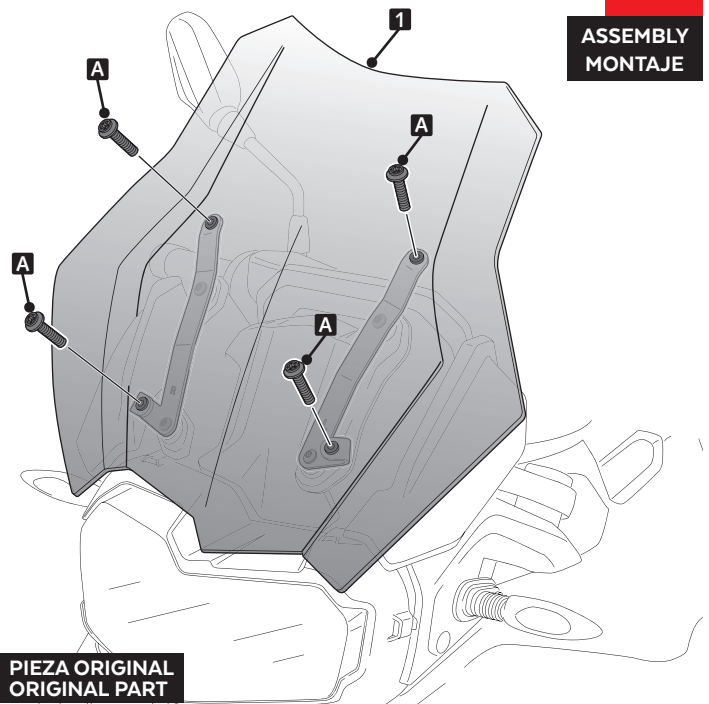

ID	PIEZA/PART	DESCRIPCIÓN	DESCRIPTION	QTY	REF
1		Cúpula touring	Touring screen	1	3769H/F/WM3
2		Soporte metálico derecho (R)	Right metal support (R)	1	SOPOR2P3-R-9770
3		Soporte metálico izquierdo (L)	Left metal support (L)	1	SOPOR2P3-L-9770
4		Tornillo Allen M5x16 Ø11 ISO 7380	M5x16 Ø11 ISO 7380 Allen screw	4	TORNI-I7380-493
5		Tapón tornillo M5 ISO 7380	M5 ISO 7380 screw cap	4	TAPON-----85

A-B-C PIEZA ORIGINAL
ORIGINAL PART

4

ASSEMBLY
MONTAJE

A PIEZA ORIGINAL
ORIGINAL PART

VISERA MULTIREGULABLE MULTI-ADJUSTABLE VISOR

CÚPULA TIPO
TYPE WINDSCREEN **A**

CÚPULA TIPO
TYPE WINDSCREEN **B**

CÚPULA TIPO
TYPE WINDSCREEN **C**

ID.	PIEZA / PART	DESCRIPCIÓN	DESCRIPTION	QTY.
1		Visera	Visor	1
2		Plantilla	Template	1
3		Mecanismo multiregulable	Multi-adjustable mechanism	2
4		Tapeta	Cap	4
5		Tornillo rosca plástico M6x12	Plastic thread fastener M6x12	8