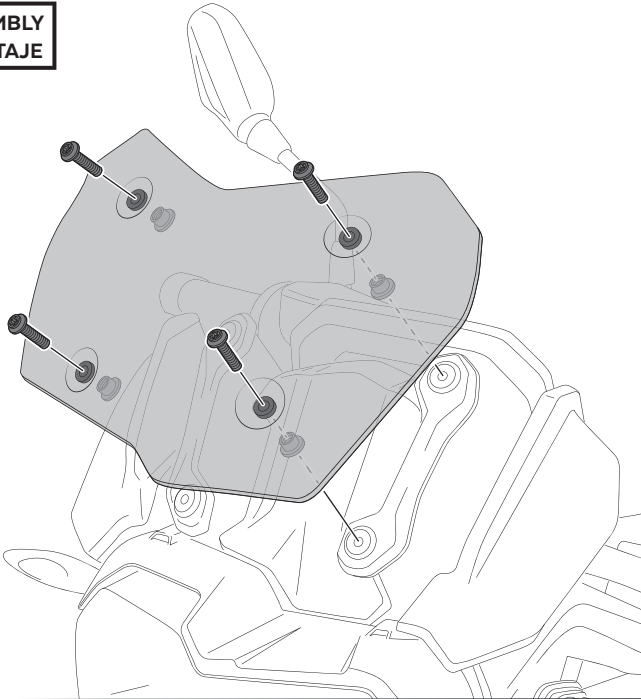

BMW F750GS'18-

INSTRUCCIONES DE MONTAJE - MOUNTING INSTRUCTIONS - MONTAGEANLEITUNG

1

DISASSEMBLY
DESMONTAJE