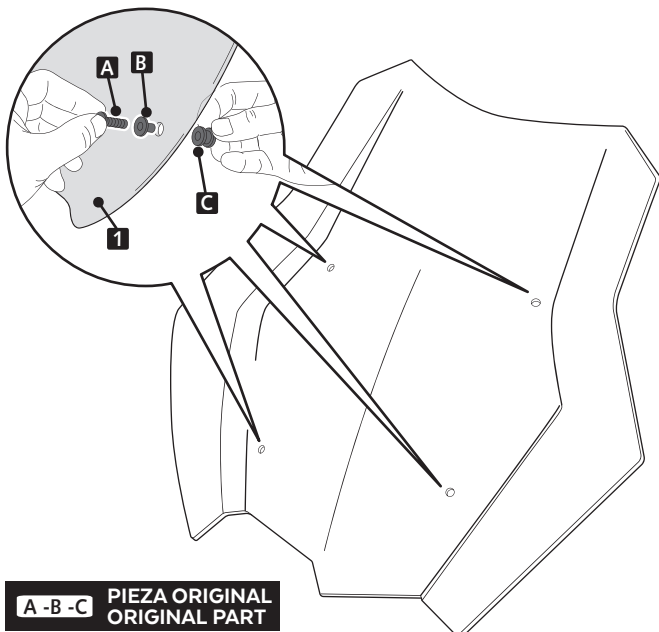

ID	PIEZA/PART	DESCRIPCIÓN	DESCRIPTION	QTY	REF
1		Cúpula touring	Touring screen	1	3769H/F/WM3
2		Soporte metálico derecho (R)	Right metal support (R)	1	SOPOR2P3-R-9770
3		Soporte metálico izquierdo (L)	Left metal support (L)	1	SOPOR2P3-L-9770
4		Tornillo Allen M5x16 Ø11 ISO 7380	M5x16 Ø11 ISO 7380 Allen screw	4	TORNI-I7380-493
5		Tapón tornillo M5 ISO 7380	M5 ISO 7380 screw cap	4	TAPON-----85

A-B-C PIEZA ORIGINAL
ORIGINAL PART

4

ASSEMBLY
MONTAJE

A PIEZA ORIGINAL
ORIGINAL PART

VISERA MULTIREGULABLE MULTI-ADJUSTABLE VISOR

CÚPULA TIPO
TYPE WINDSCREEN **A**

CÚPULA TIPO
TYPE WINDSCREEN **B**

CÚPULA TIPO
TYPE WINDSCREEN **C**

ID.	PIEZA / PART	DESCRIPCIÓN	DESCRIPTION	QTY.
1		Visera	Visor	1
2		Plantilla	Template	1
3		Mecanismo multiregulable	Multi-adjustable mechanism	2
4		Tapeta	Cap	4
5		Tornillo rosca plástico M6x12	Plastic thread fastener M6x12	8