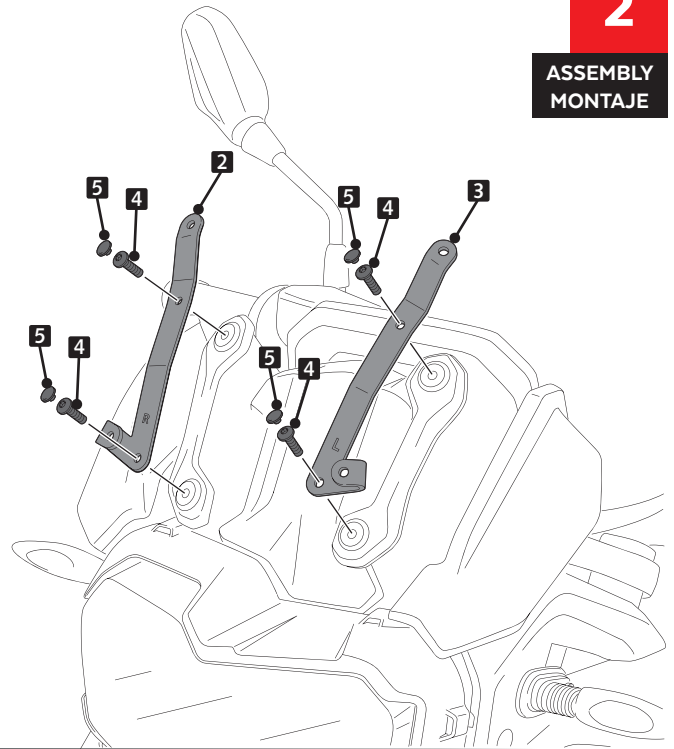

2

ASSEMBLY
MONTAJE