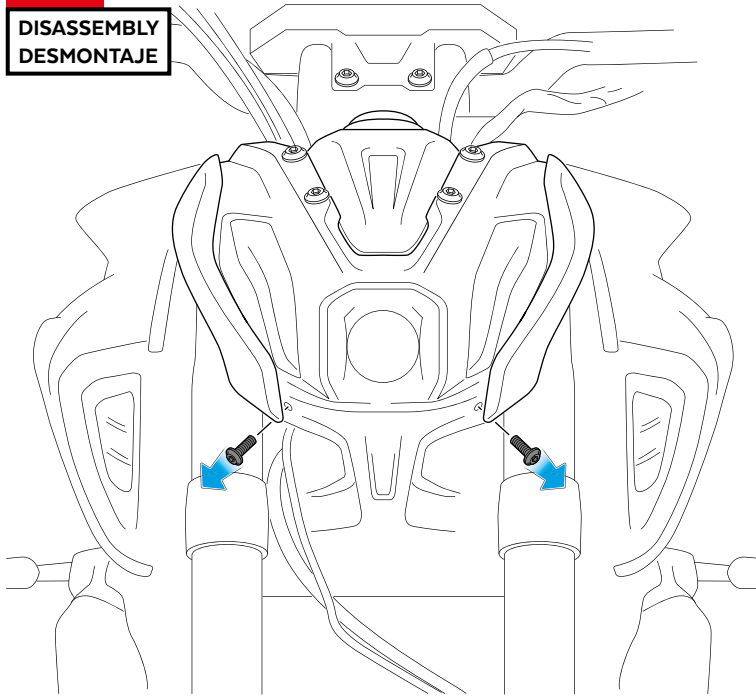

YAMAHA MT07 '21-

INSTRUCCIONES DE MONTAJE - MOUNTING INSTRUCTIONS - MONTAGEANLEITUNG

1

DISASSEMBLY
DESMONTAJE