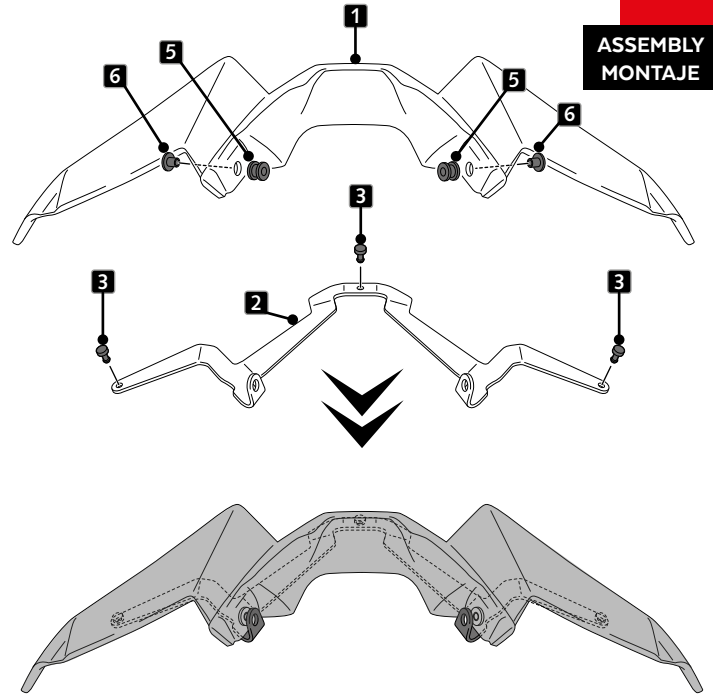

## M O U N T I N G I N S T R U C T I O N S

REF 21129

DOWNFORCE NAKED FRONTAL SPOILERS

1 Person

15 min

EASY

ALLEN  
Nº 3  
Nº 4

ID	PIEZA/PART	DESCRIPCIÓN	DESCRIPTION	QTY	REF
1		Aleró frontal naked	Naked frontal spoiler	1	21129J/CM3
2		Soporte	Support	1	SOPORIP1--21129
3		Tope de goma Ø3,7-3,8 x 3,2mm	Ø3,7-3,8 x 3,2mm bumper foot	3	TOPE--POF-40022
4		Tornillo Allen M5x25 Ø11 ISO 7380	M5x25 Ø11 ISO 7380 Allen screw	2	TORNI-I7380-766
5		Silentblock Ø12xØ6x9	Ø12xØ6x9 silentblock	2	AROPASACABLES-1
6		Casquillo con valona Ø12xØ6,8x7,3	Ø12xØ6,8x7,3 bush with flange	2	CASQUI-1A---750

# YAMAHA MT07 '21-

INSTRUCCIONES DE MONTAJE - MOUNTING INSTRUCTIONS - MONTAGEANLEITUNG

**1**

DISASSEMBLY  
DESMONTAJE

**2**

ASSEMBLY  
MONTAJE

**3**

ASSEMBLY  
MONTAJE