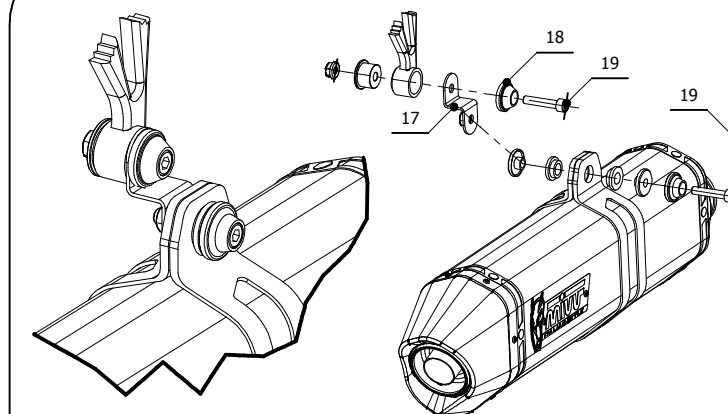

**MODEL** SUZUKI DL 1000 V-STROM  
SUZUKI DL 1050 V-STROM  
**LINE** SLIP ON

**YEAR** 2014 - 2020  
2020 -->  
**MUFFLER** SPEED EDGE

**SCHEMATIC**

**ELENCO PARTI / PARTS LIST**

#	QTÀ / QTY	DESCRIZIONE / DESCRIPTION	CODICE / CODE
1	1	DB killer / DB killer	50.DK.064.0
2	1	Tappo in gomma / Rubber stopper	50.73.266.1
3	1	Silenziatore / Muffler	SPEED EDGE 400
4	1	Staffa in carbonio / Carbon fiber bracket	50.SS.814.1
5	1	Vite M8x80 / Screw M8x80	50.73.072.1
6	1	Rondella in alluminio nera / Black aluminium washer	50.73.221.1
7	2	Boccola / Bush	50.73.381.1
8	2	Silentblock / Silentblock	50.73.380.1
9	1	Distanziale in alluminio / Aluminium spacer (Øe.30 Øi.8,5 h.25)	50.SS.055.1
10	1	Bussola / Bush	50.73.713.0
11	1	Dado M8 flangiato / Flanged nut M8	50.73.393.1
12	1	Tubo di raccordo / Link pipe	9773S058SRX
13	1	Fascetta Ø 52/55 mm / Pipe clamp Ø 52/55 mm	50.FA.008.1
14	2	Molla media / Mid-size spring	50.73.359.1
15	2	Tubo in gomma per molla / Rubber pipe for spring	50.73.210.1

**APPLICAZIONI / APPLICATIONS**

CODICE / CODE	SILENZIATORE / MUFFLER	TUBO / PIPE	FASCETTA / CLAMP
S.042.LRX	INOX (COPPE CARBONIO) / ST. STEEL (CARBON CAPS)	INOX / ST. STEEL	CARBONIO / CARBON FIBER
S.042.LRB	STEEL BLACK		

**FISSAGGIO CON BORSA LATERALE / FIXING WITH BAG**

**Kit Montaggio Borsa / Fixing Bag Kit**

#	QTÀ / QTY	DESCRIZIONE / DESCRIPTION	CODICE / CODE
17	1	Staffa / Bracket	50.SS.009.0
18	1	Rondella alluminio / Aluminium washer	50.73.291.1
19	2	Vite M8x40 / Screw M8x40	50.73.075.1