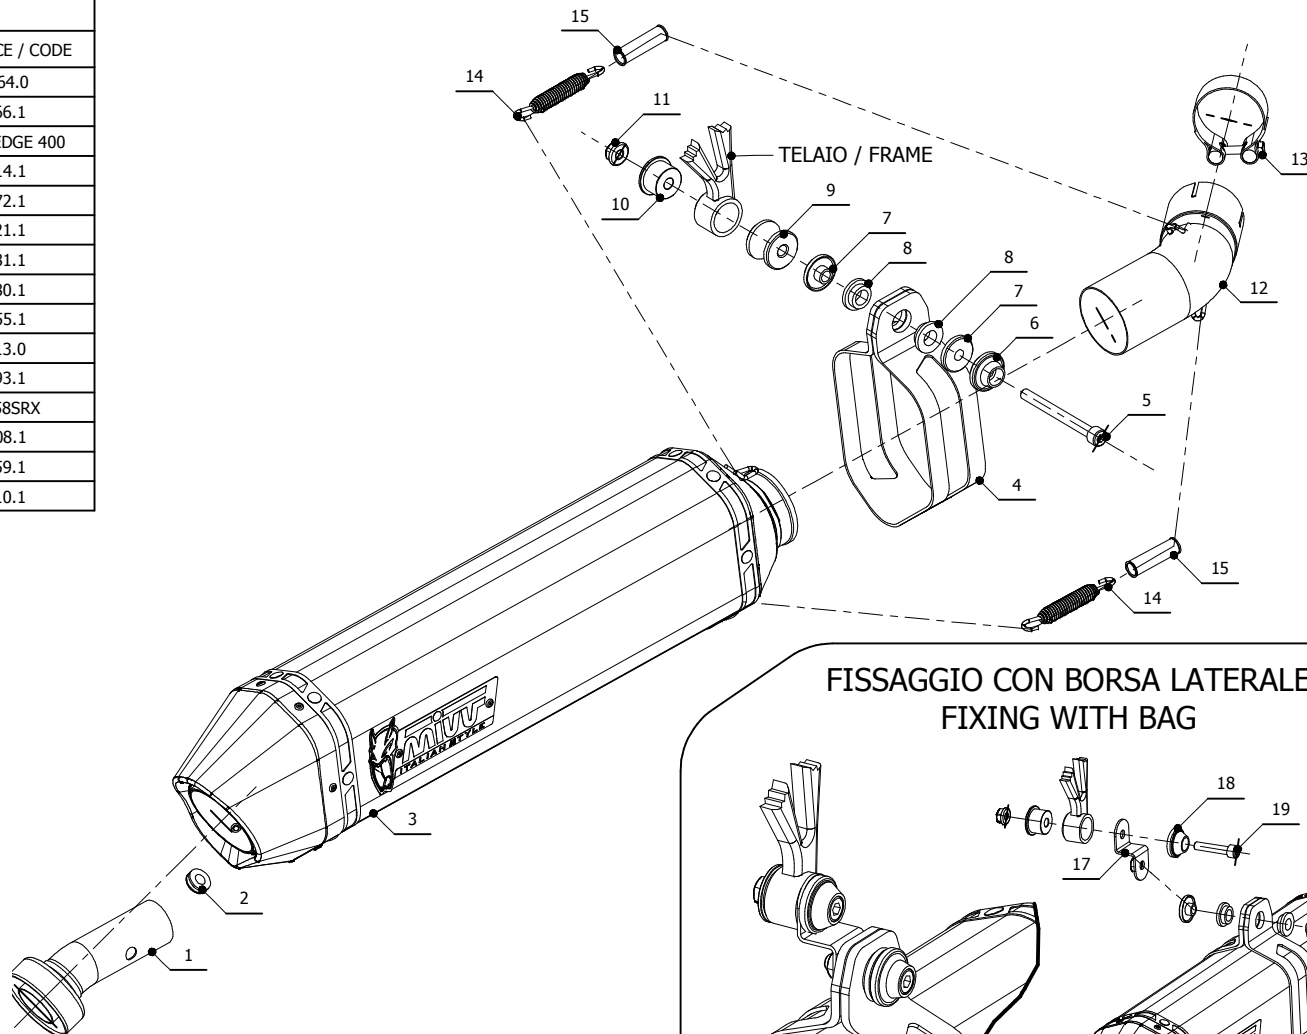

**MODEL** SUZUKI DL 1000 V-STROM  
SUZUKI DL 1050 V-STROM  
**LINE** SLIP ON

**YEAR** 2014 - 2020  
2020 -->  
**MUFFLER** SPEED EDGE

**SCHEMATIC**

**ELENCO PARTI / PARTS LIST**

#	QTÀ / QTY	DESCRIZIONE / DESCRIPTION	CODICE / CODE
1	1	DB killer / DB killer	50.DK.064.0
2	1	Tappo in gomma / Rubber stopper	50.73.266.1
3	1	Silenziatore / Muffler	SPEED EDGE 400
4	1	Staffa in carbonio / Carbon fiber bracket	50.SS.814.1
5	1	Vite M8x80 / Screw M8x80	50.73.072.1
6	1	Rondella in alluminio nera / Black aluminium washer	50.73.221.1
7	2	Boccola / Bush	50.73.381.1
8	2	Silentblock / Silentblock	50.73.380.1
9	1	Distanziale in alluminio / Aluminium spacer (Øe.30 Øi.8,5 h.25)	50.SS.055.1
10	1	Bussola / Bush	50.73.713.0
11	1	Dado M8 flangiato / Flanged nut M8	50.73.393.1
12	1	Tubo di raccordo / Link pipe	9773S058SRX
13	1	Fascetta Ø 52/55 mm / Pipe clamp Ø 52/55 mm	50.FA.008.1
14	2	Molla media / Mid-size spring	50.73.359.1
15	2	Tubo in gomma per molla / Rubber pipe for spring	50.73.210.1

**APPLICAZIONI / APPLICATIONS**

CODICE / CODE	SILENZIATORE / MUFFLER	TUBO / PIPE	FASCETTA / CLAMP
S.042.LRX	INOX (COPPE CARBONIO) / ST. STEEL (CARBON CAPS)	INOX / ST. STEEL	CARBONIO / CARBON FIBER
S.042.LRB	STEEL BLACK		

**FISSAGGIO CON BORSA LATERALE / FIXING WITH BAG**

**Kit Montaggio Borsa / Fixing Bag Kit**

#	QTÀ / QTY	DESCRIZIONE / DESCRIPTION	CODICE / CODE
17	1	Staffa / Bracket	50.SS.009.0
18	1	Rondella alluminio / Aluminium washer	50.73.291.1
19	2	Vite M8x40 / Screw M8x40	50.73.075.1