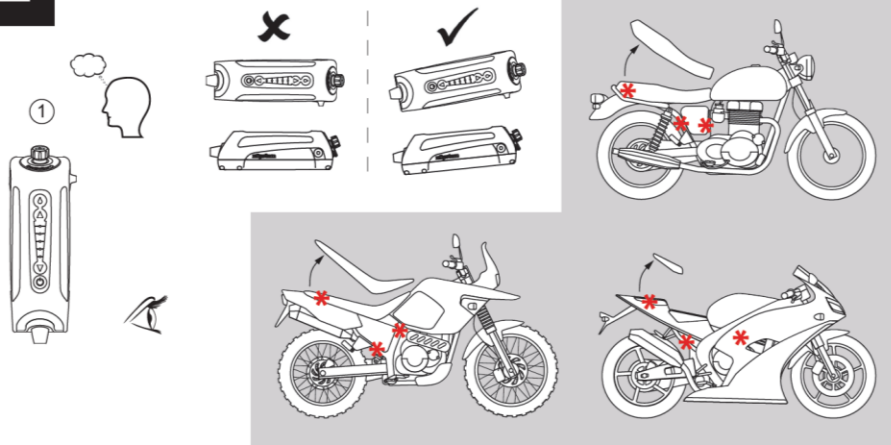

1

2

3

4a

4b

RÁM MUSÍ BÝT ODMAŠTĚNÝ
FRAME MUST BE OIL FREE
RAHMEN MUSS ÖLFREI SEIN
CADRE DOIT ÊTRE EXEMPTÉ D' HUILE
MARCO DEBE ESTAR LIBRE DE ACEITE
CORNICE DEVE ESSERE ESENTE DA OLIO