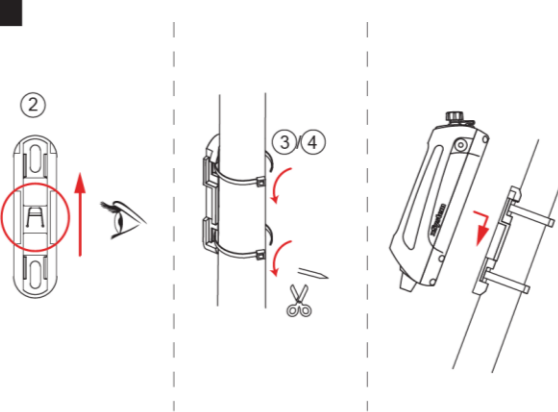

1

2

3

4a

4b

RÁM MUSÍ BÝT ODMAŠTĚNÝ
 FRAME MUST BE OIL FREE
 RAHMEN MUSS ÖLFREI SEIN
 CADRE DOIT ÊTRE EXEMPTÉ D' HUILE
 MARCO DEBE ESTAR LIBRE DE ACEITE
 CORNICE DEVE ESSERE ESENTE DA OLIO

5

RÁM MUSÍ BÝT ODMAŠTĚNÝ
 FRAME MUST BE OIL FREE
 RAHMEN MUSS ÖLFREI SEIN
 CADRE DOIT ETRE EXEMPTÉ D' HUILE
 MARCO DEBE ESTAR LIBRE DE ACEITE
 CORNICHE DEVE ESSERE ESENTE DA OLIO